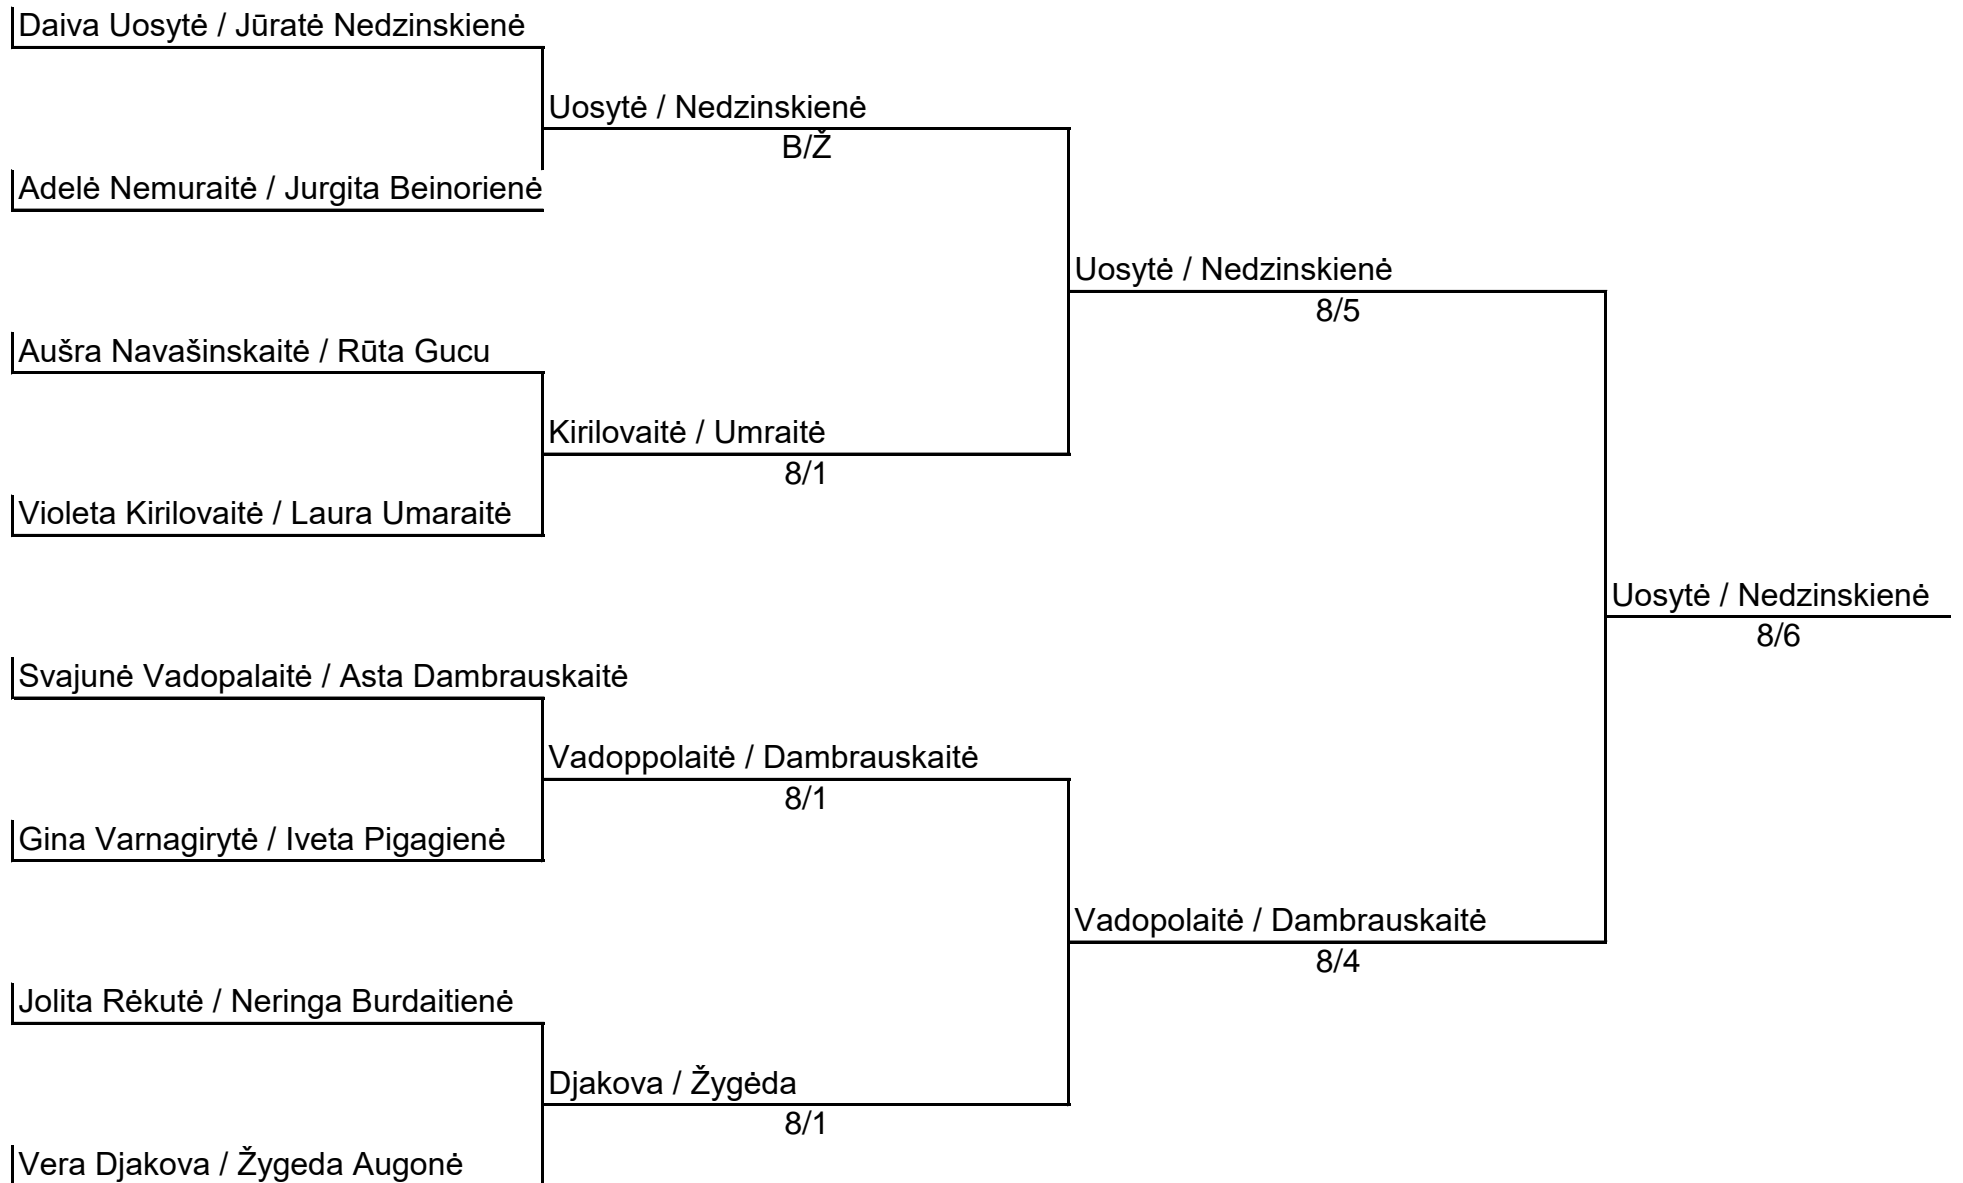

Women's Doubles

KIRILOVAITĖ / UMARAITE

DJAKOVA / ŽYGĖDA

KIRILOVAITĖ / UMARAITE

8/6

3

NEMURAITĖ / BEINORIENĖ

NAVAŠINSKAITĖ / GUCU

NAVAŠINSKAITĖ / GUCU

B/Ž

VARNAGIRYTĖ / PIGAGIENĖ

VARNAGIRYTĖ / PIGAGIENĖ

8/4

5

RĖKUTĖ / BURDAITIENĖ

VARNAGIRYTĖ / PIGAGIENĖ