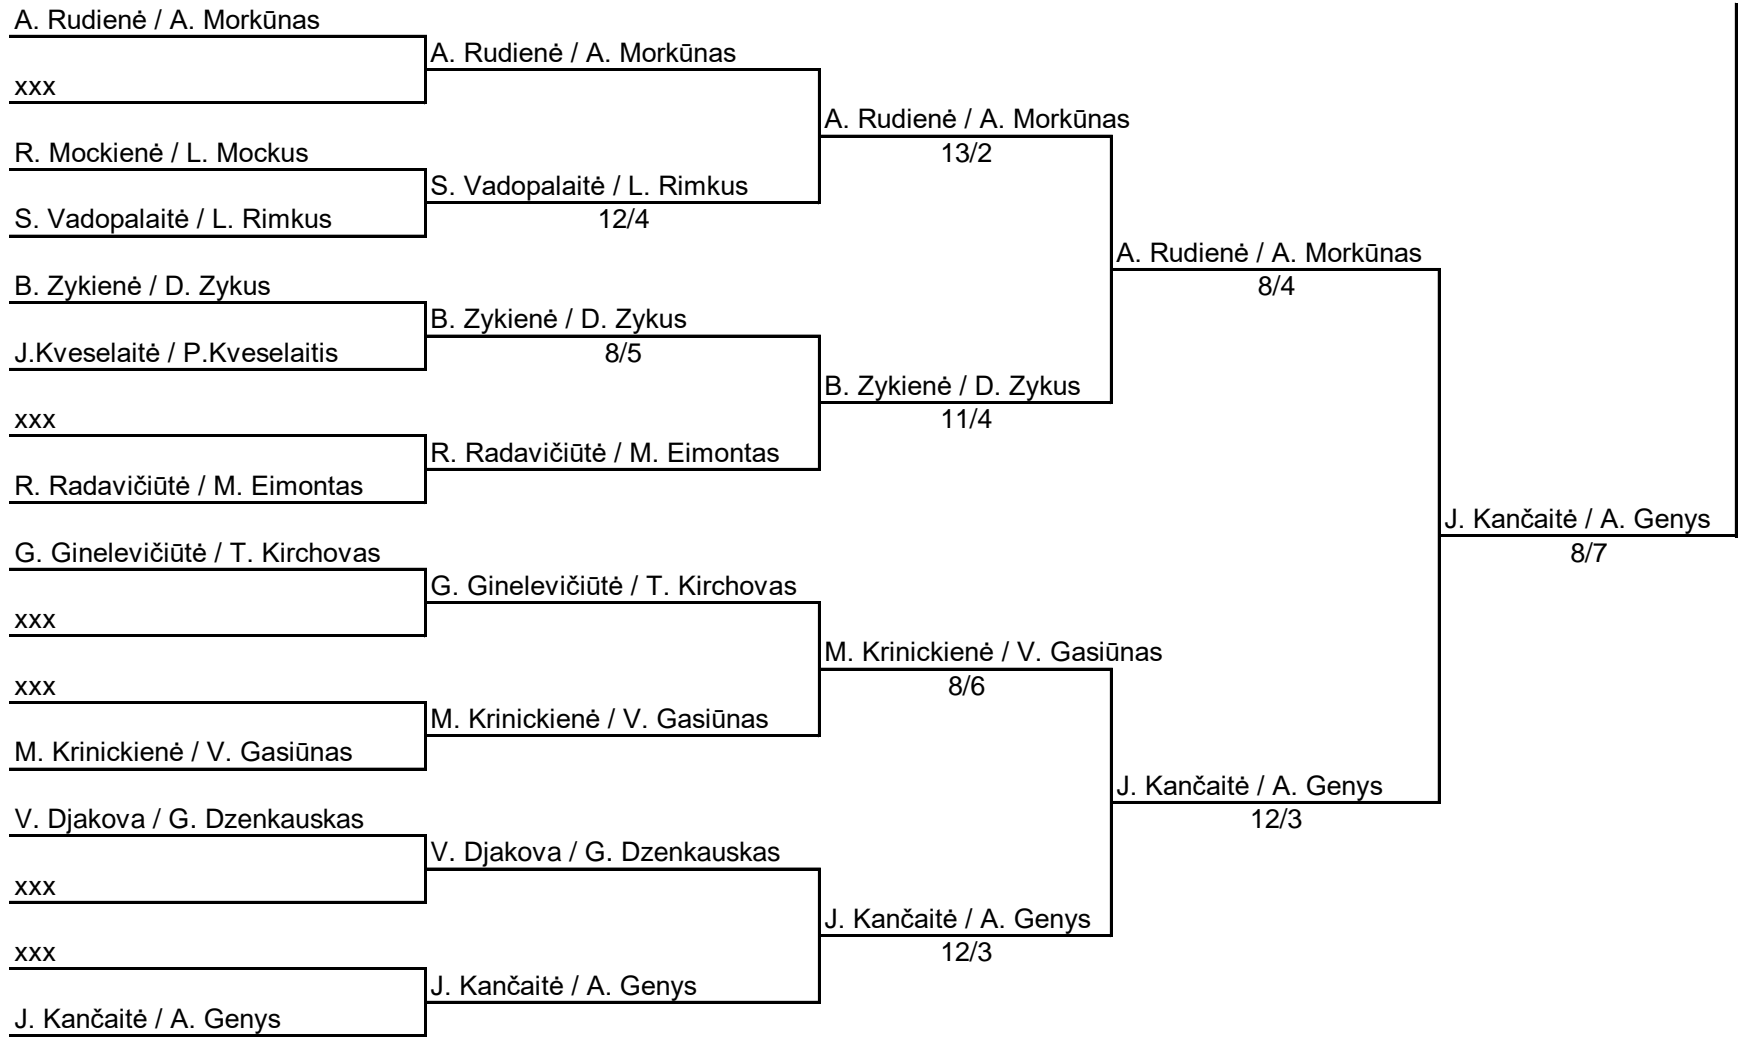

Mix HARD

9 vieta

17 vieta

G. Jurgaitytė / A. Sokolovas

A. Stankevičienė / E. Okynčic

9/5

A. Stankevičienė / E. Okynčic

A. Stankevičienė / E. Okynčic

7/4

R. Mockienė / L. Mockus

J.Kveselaitė / P.Kveselaitis

10/8

J.Kveselaitė / P.Kveselaitis

19 vieta

G. Jurgaitytė / A. Sokolovas

R. Mockienė / L. Mockus