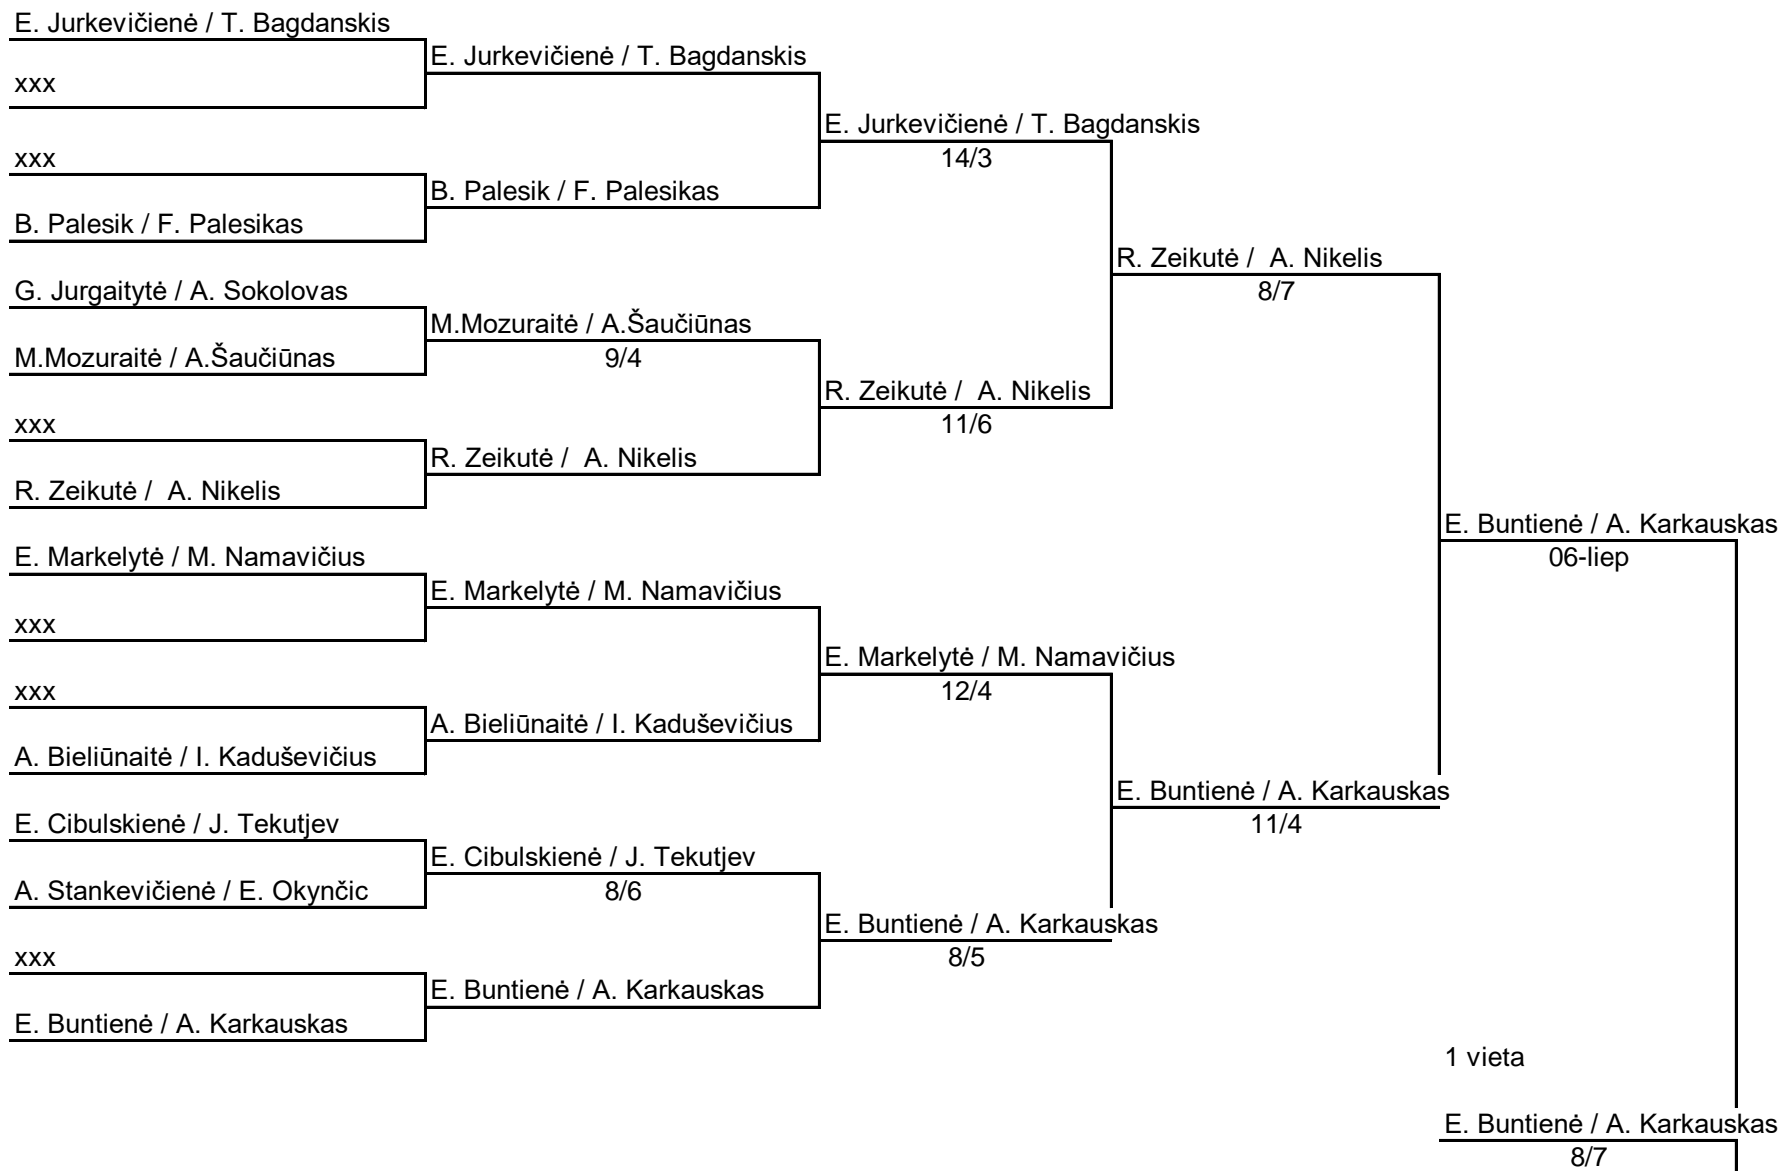

Mix HARD

9 vieta

17 vieta

G. Jurgaitytė / A. Sokolovas

A. Stankevičienė / E. Okynčic

9/5

A. Stankevičienė / E. Okynčic

A. Stankevičienė / E. Okynčic