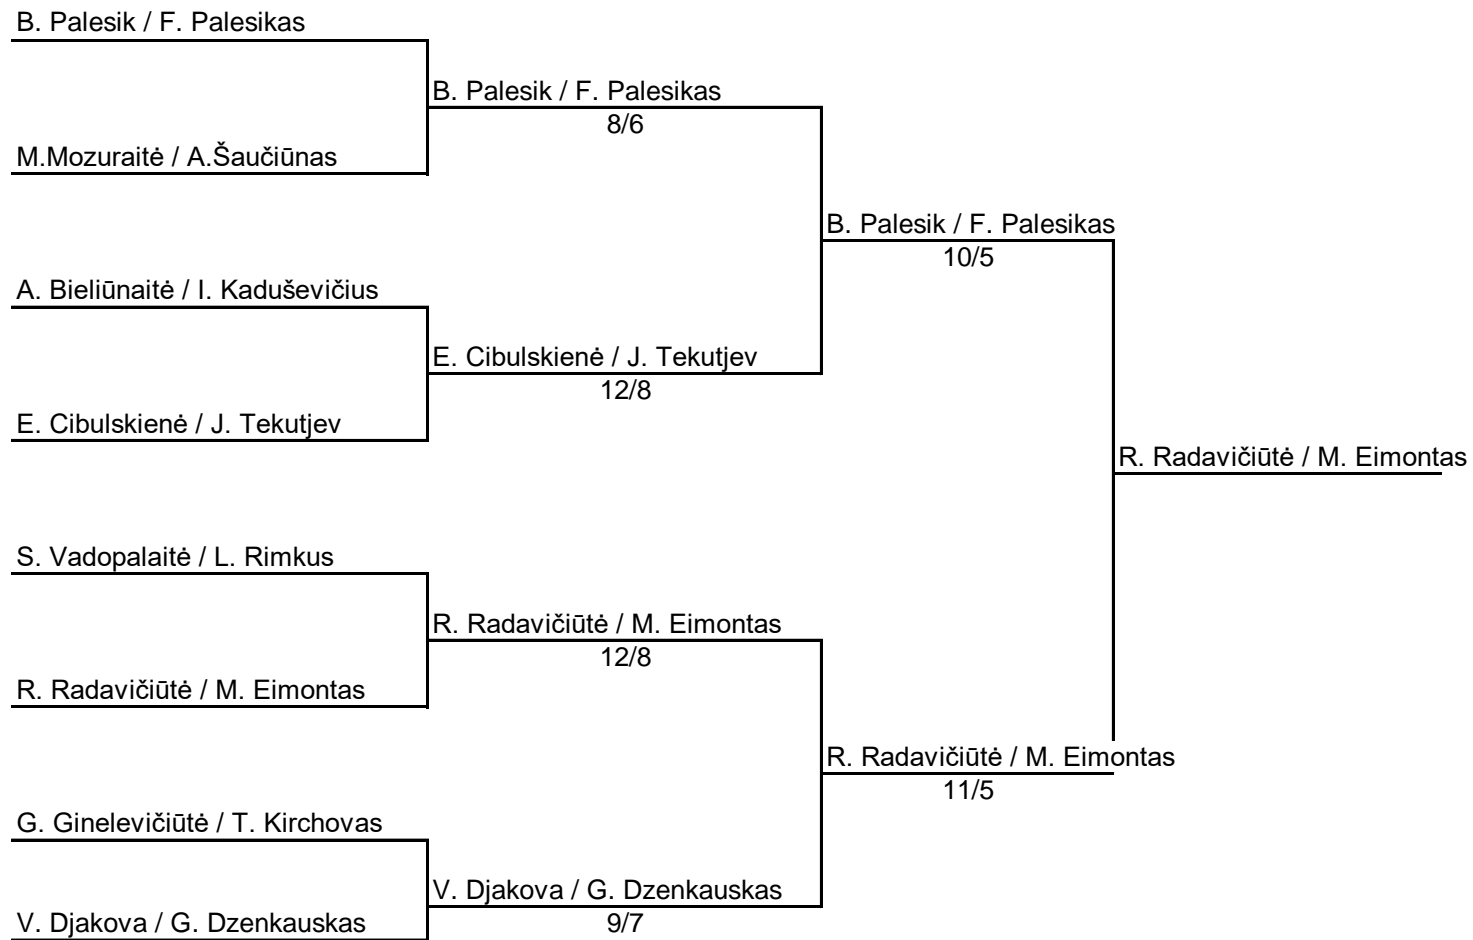

Mix HARD

9 vieta

17 vieta

G. Jurgaitytė / A. Sokolovas

A. Stankevičienė / E. Okynčic

9/5

A. Stankevičienė / E. Okynčic

A. Stankevičienė / E. Okynčic