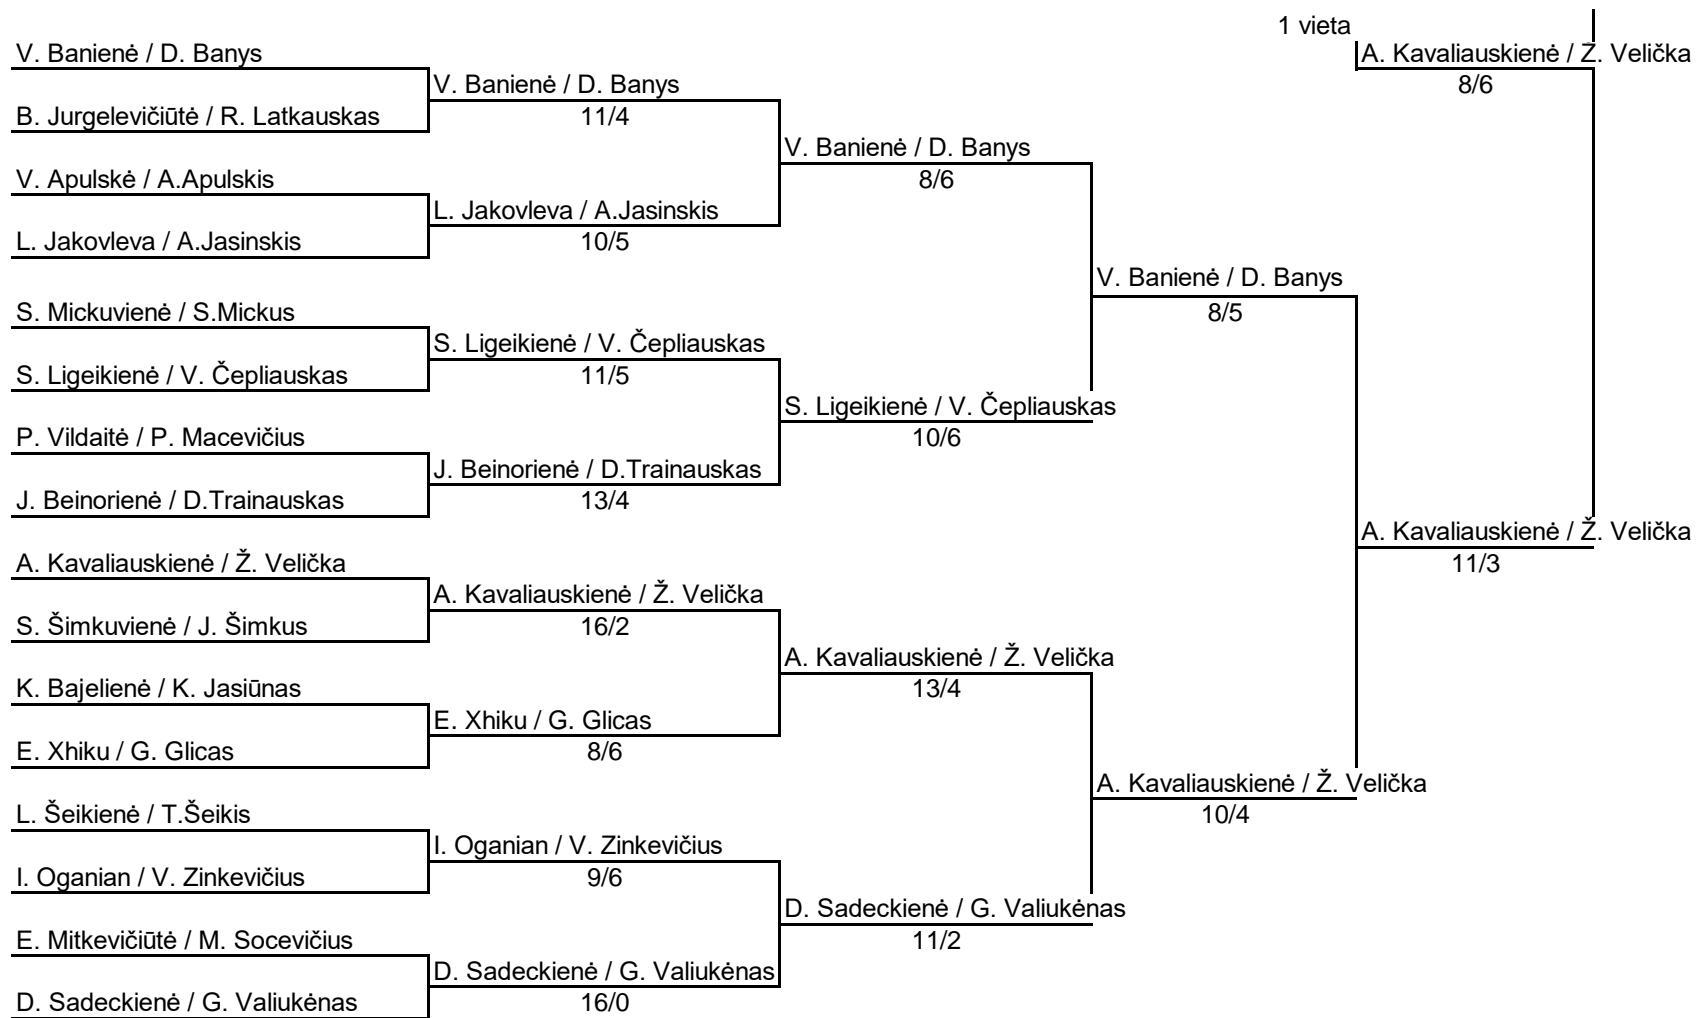

Mix LIGHT

17 vieta

9 vieta

J. Pukel / A. Siniavskij

M. Čepelienė / V. Čepelis

M. Čepelienė / V. Čepelis

7/6

B. Karbutovič / P. Laučius