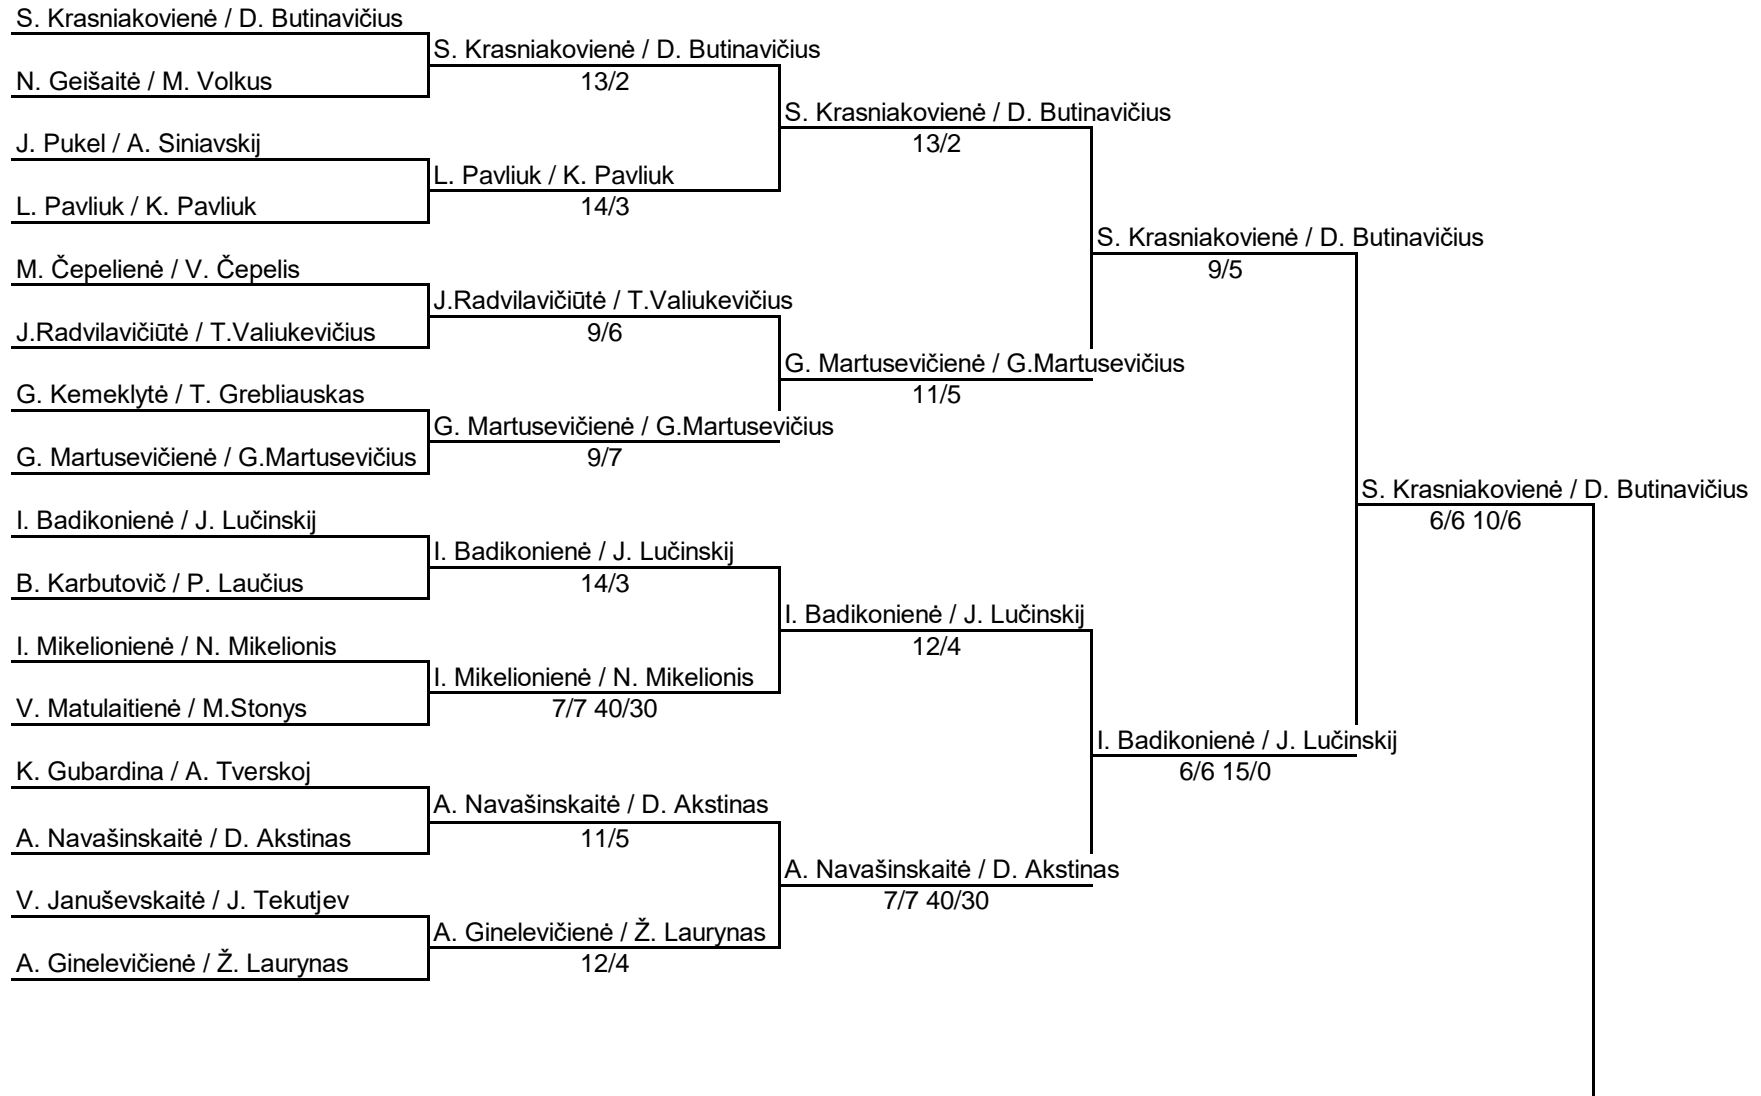

Mix LIGHT

17 vieta

9 vieta

J. Pukel / A. Siniavskij

M. Čepelienė / V. Čepelis

M. Čepelienė / V. Čepelis

7/6

B. Karbutovič / P. Laučius