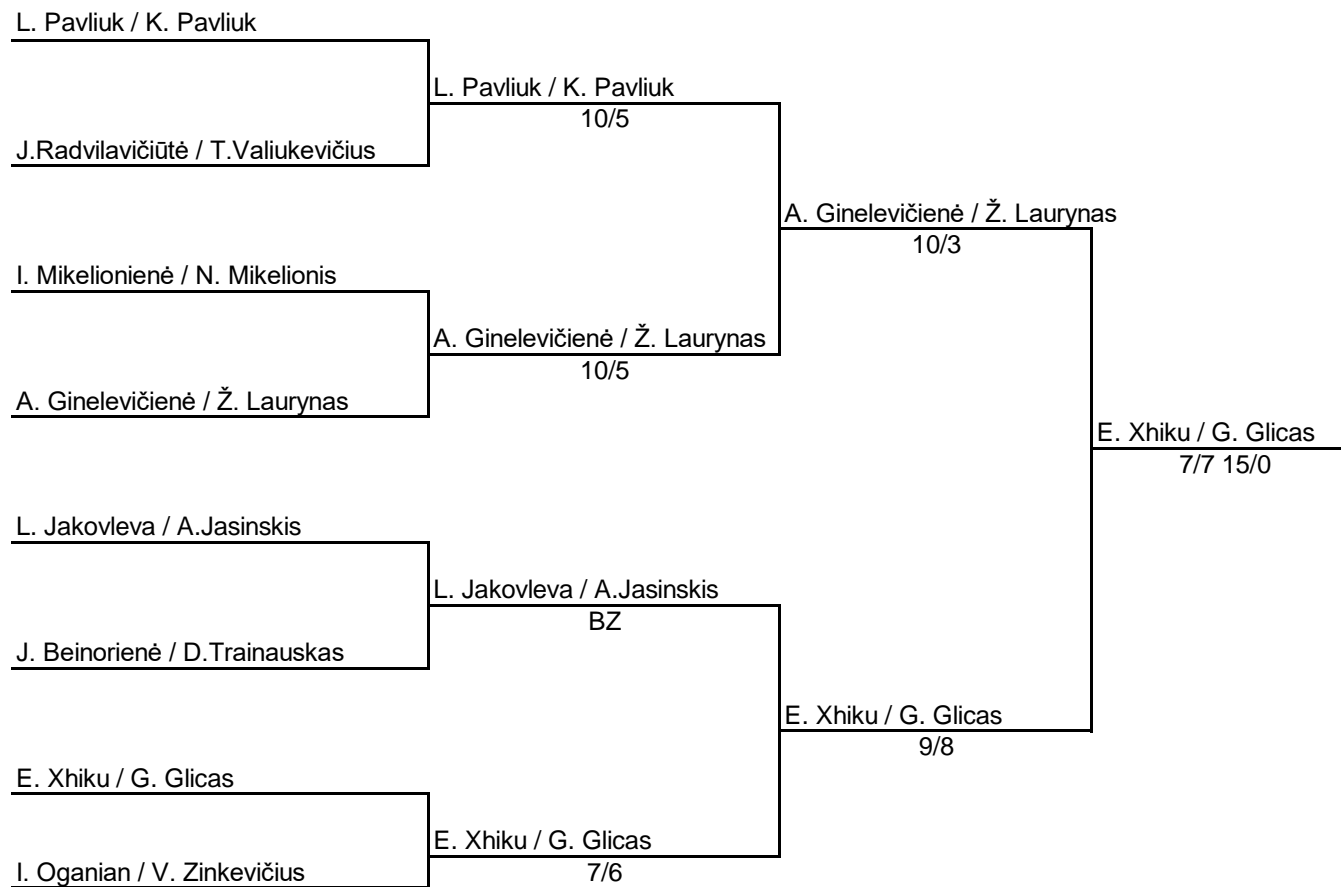

Mix LIGHT

17 vieta

9 vieta

J. Pukel / A. Siniavskij

M. Čepelienė / V. Čepelis

M. Čepelienė / V. Čepelis

7/6

B. Karbutovič / P. Laučius