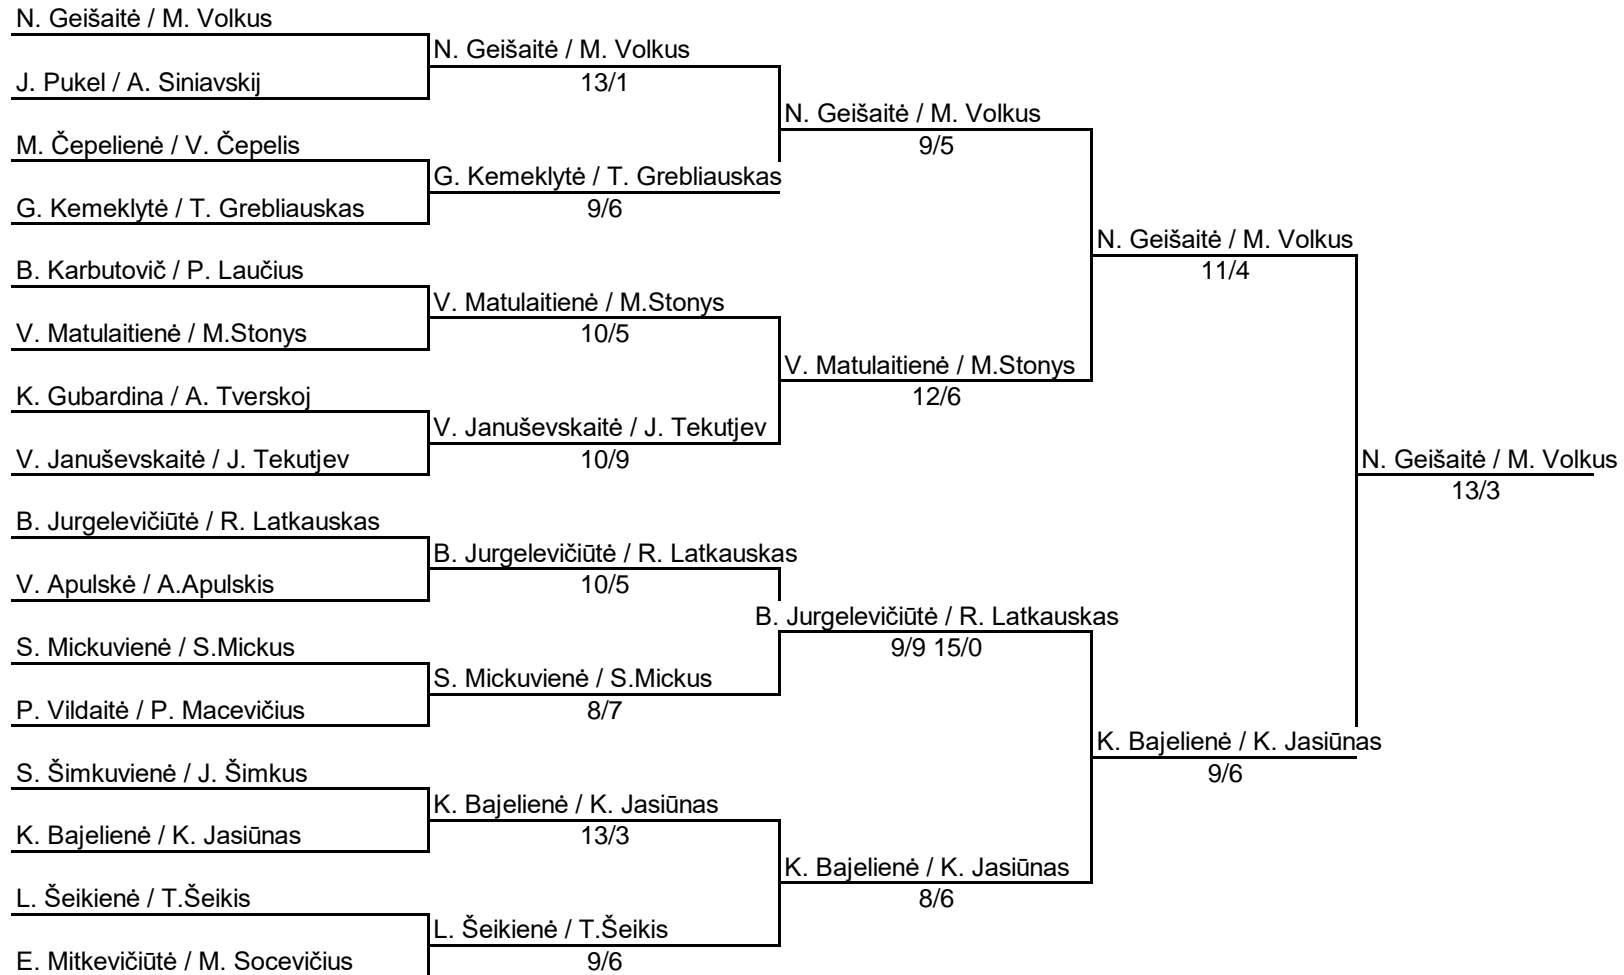

Mix LIGHT

17 vieta

9 vieta

J. Pukel / A. Siniavskij

M. Čepelienė / V. Čepelis

M. Čepelienė / V. Čepelis

7/6

B. Karbutovič / P. Laučius