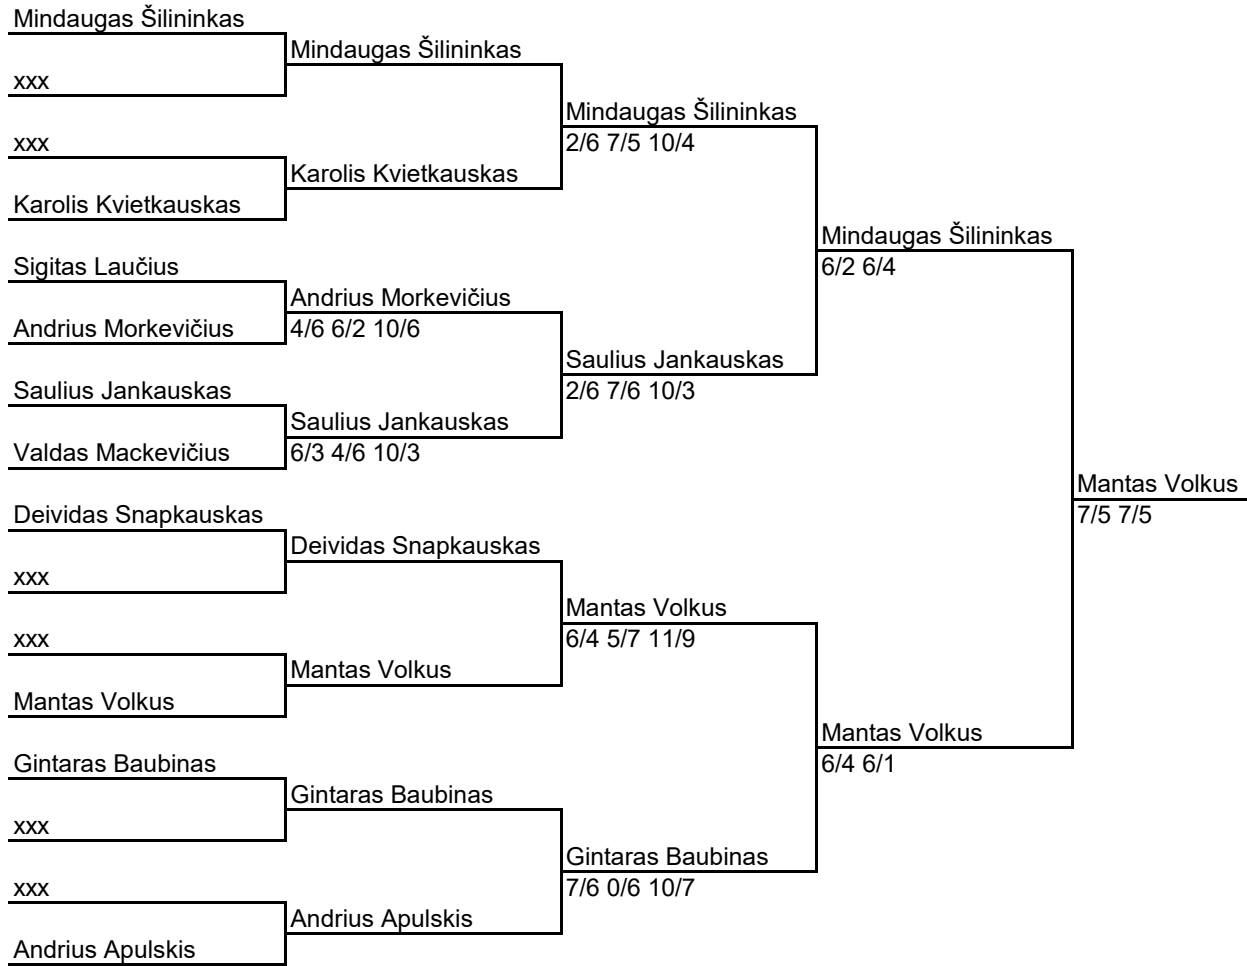

VYRAI LIGHT

9 vieta

VYRAI HARD

3 vieta