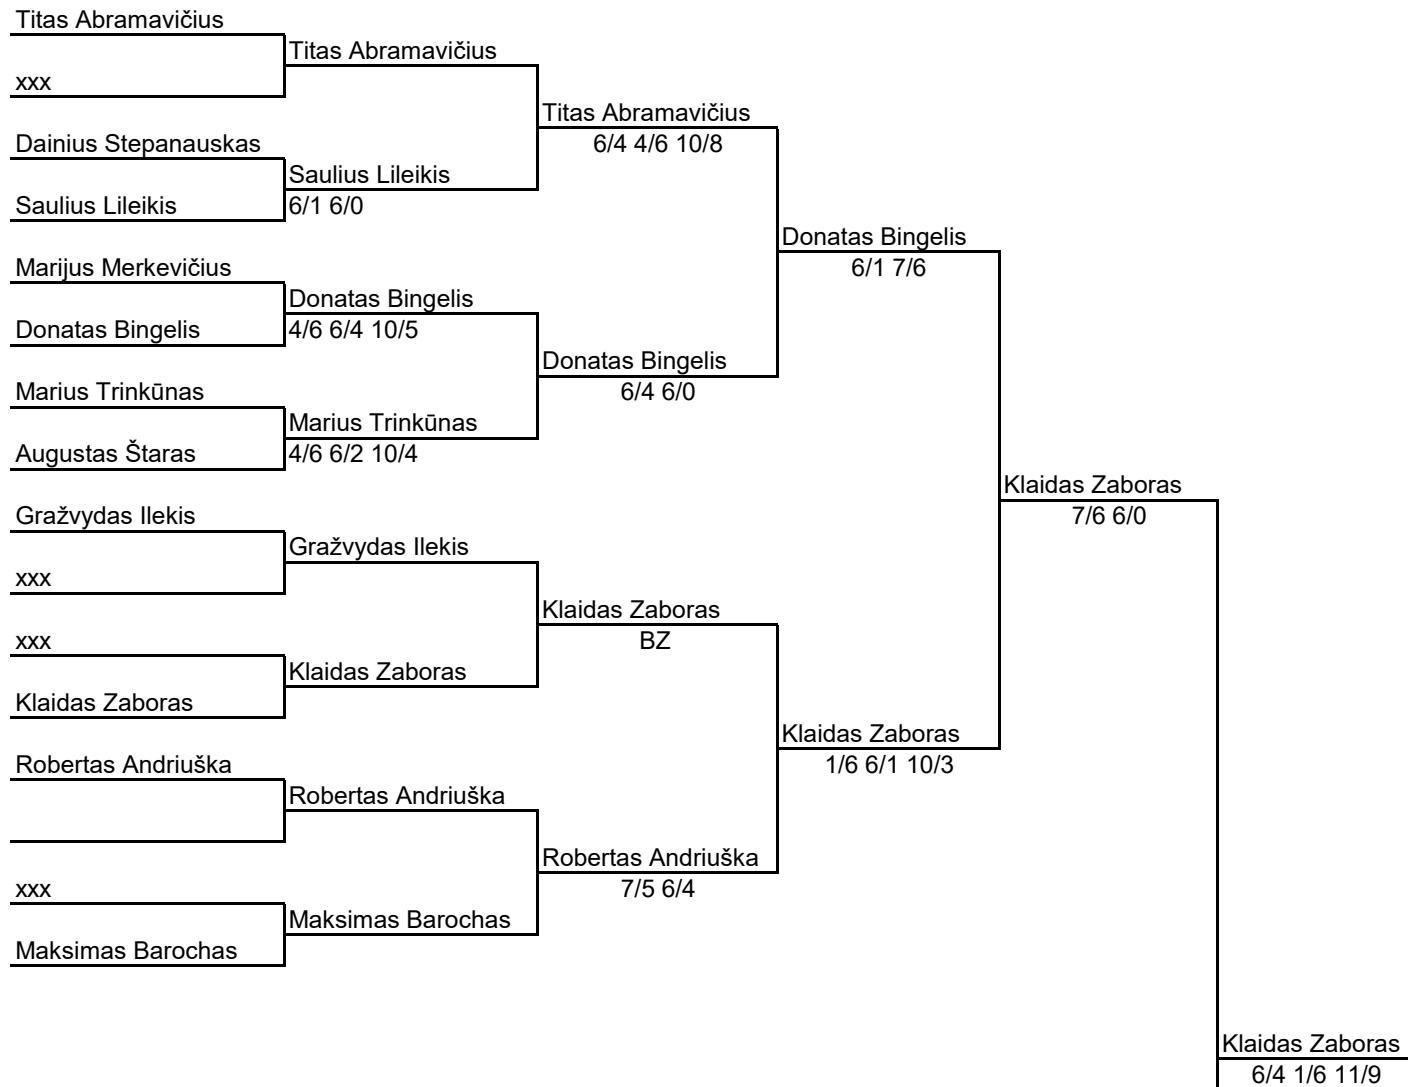

VYRAI LIGHT

9 vieta

VYRAI HARD

3 vieta