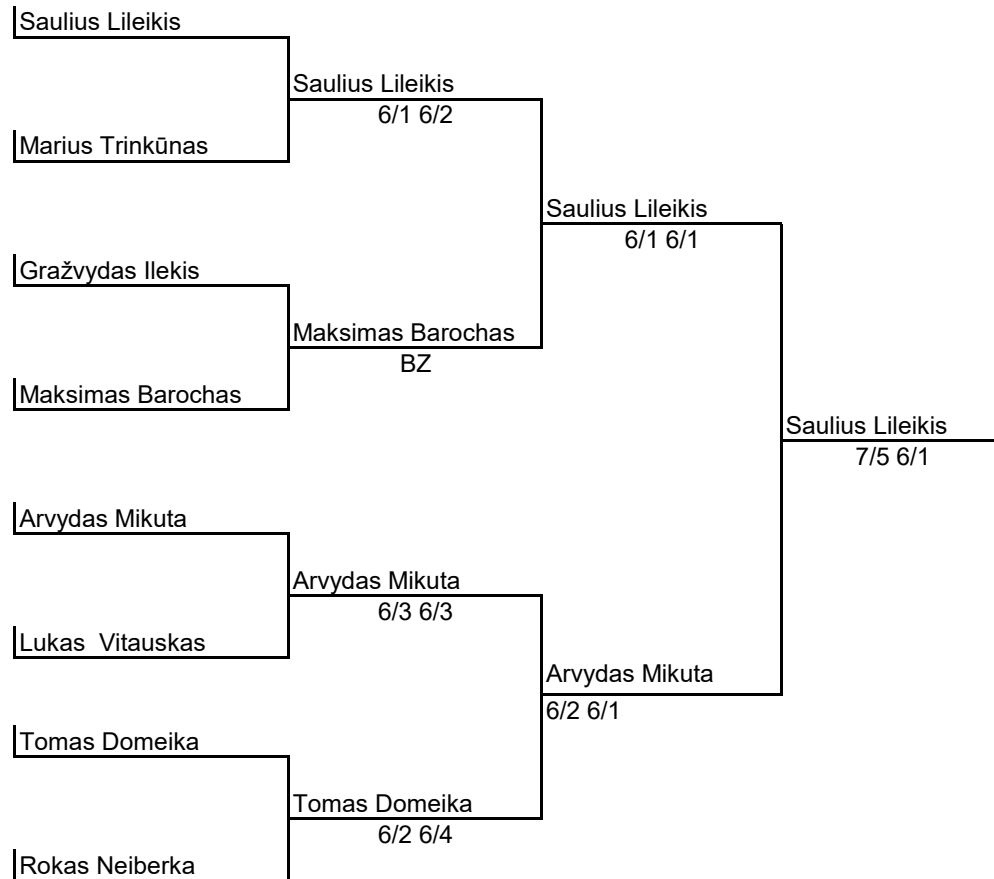

VYRAI LIGHT

9 vieta

VYRAI HARD

3 vieta