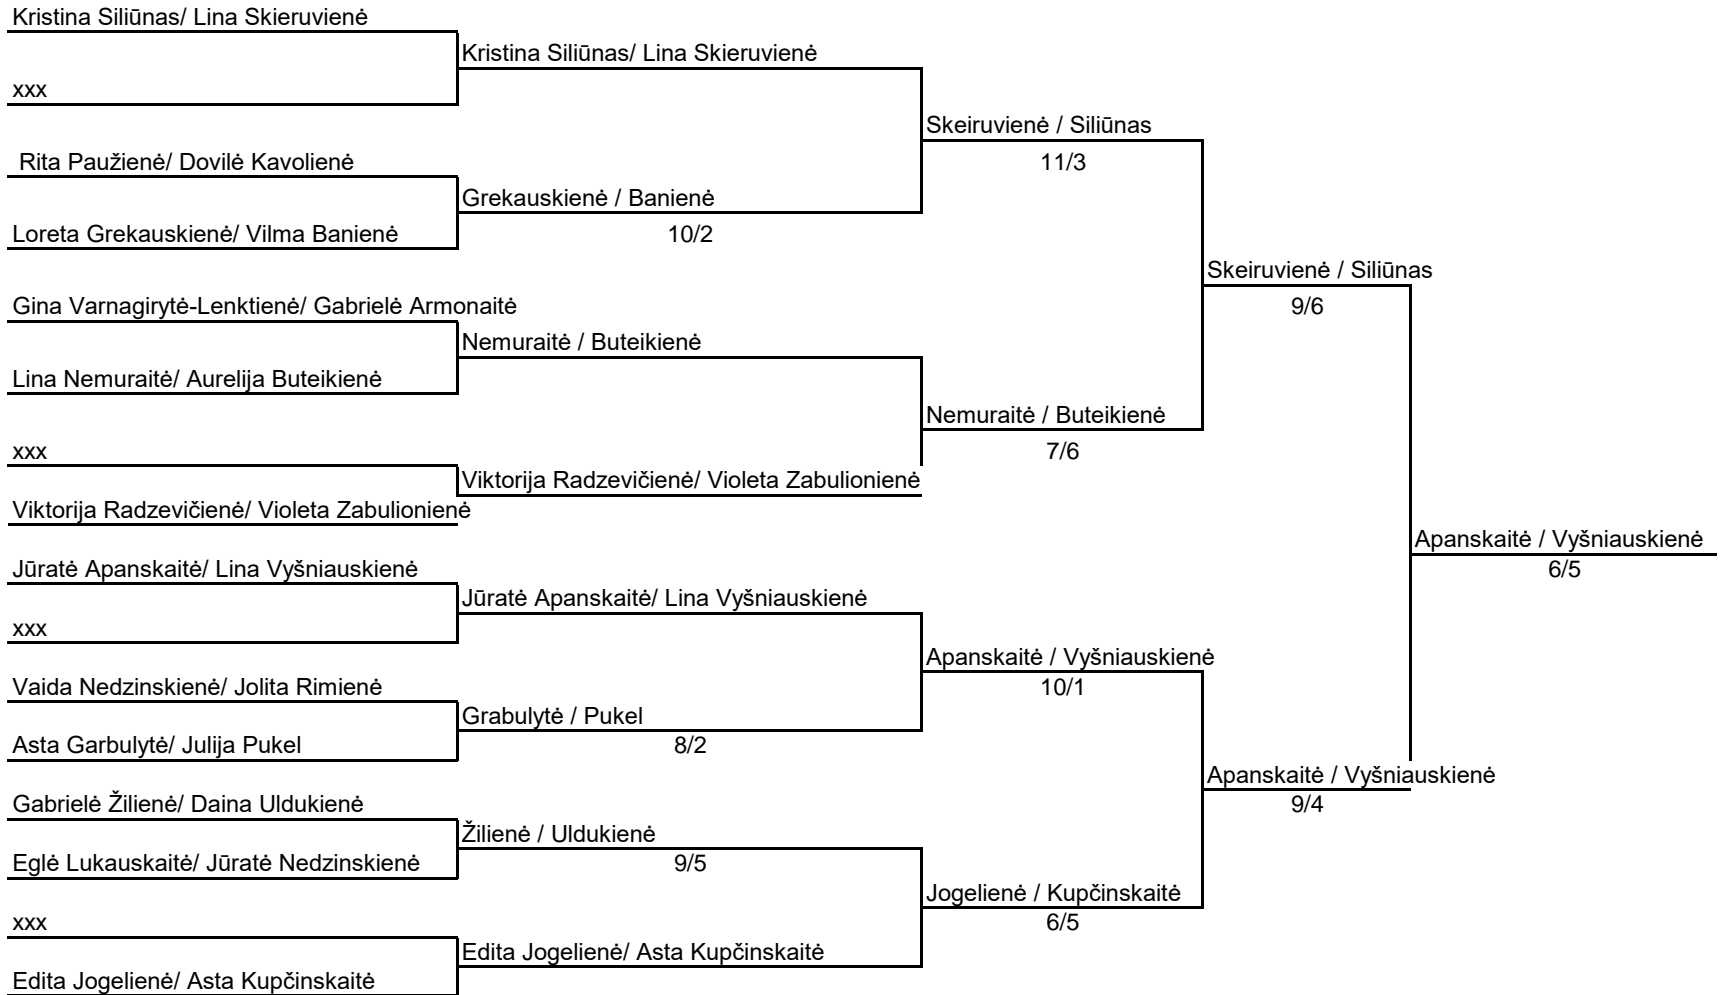

MOTERYS DVEJETAI MIDDLE