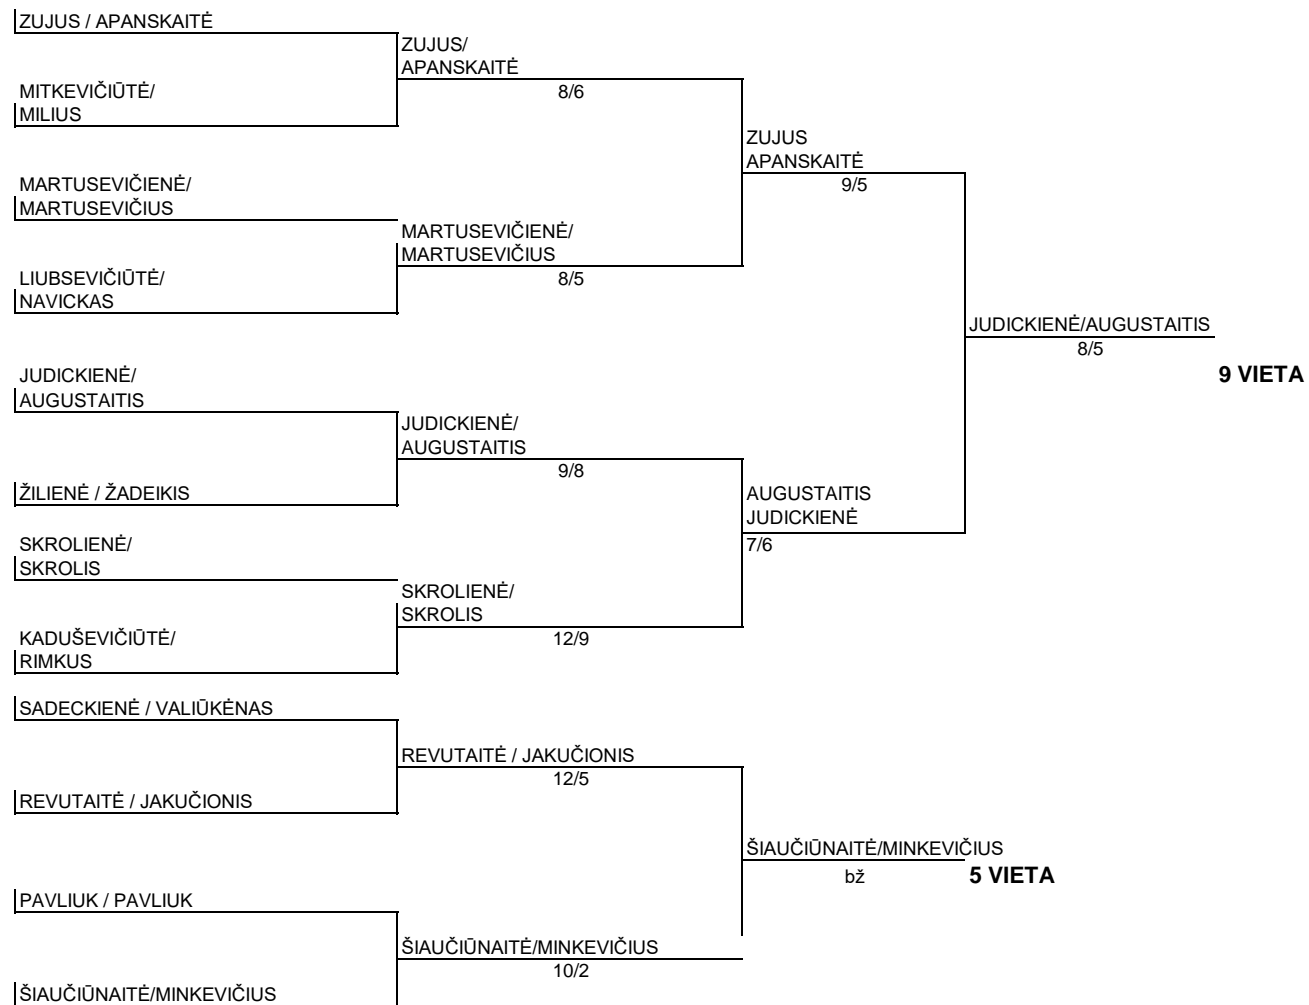

PUODŽIUKAITĖ / BARTULIS 8/5
Puodžiukaitė/Bartulis 8/7
UMARAITĖ / GASIŪNAS 10/5
Podlužnas/Valiukevičiūtė 9/7 9 vieta
VALIUKEVIČIŪTĖ / PODLUŽNAS 9/4
Podlužnas/Valiukevičiūtė 9/5
XHIKU / GENYS 9/7

LIGEIKIENĖ . NUTAUTAS

MIX MIDDLE

SILIUNAS/MIKALAIUSKAS
 KIRILOVAITĖ/MACEVIČIUS
 KIRILOVAITĖ/MACEVIČIUS 8/4 **3 VIETA**

RADZEVIČIENĖ / KATKOVSKI
 RADZEVIČIENĖ / KATKOVSKI 9/5
 ŠAGINIENĖ / ŠAGINAS
 XXX
 KRASAUSKAITĖ / STEPANAUSKAS
 KRASAUSKAITĖ / STEPANAUSKAS
 RADZEVIČIENĖ / KATKOVSKI 15/1
 KRASAUSKAITĖ / STEPANAUSKAS
 RADZEVIČIENĖ / KATKOVSKI 12/4 **17 VIETA**