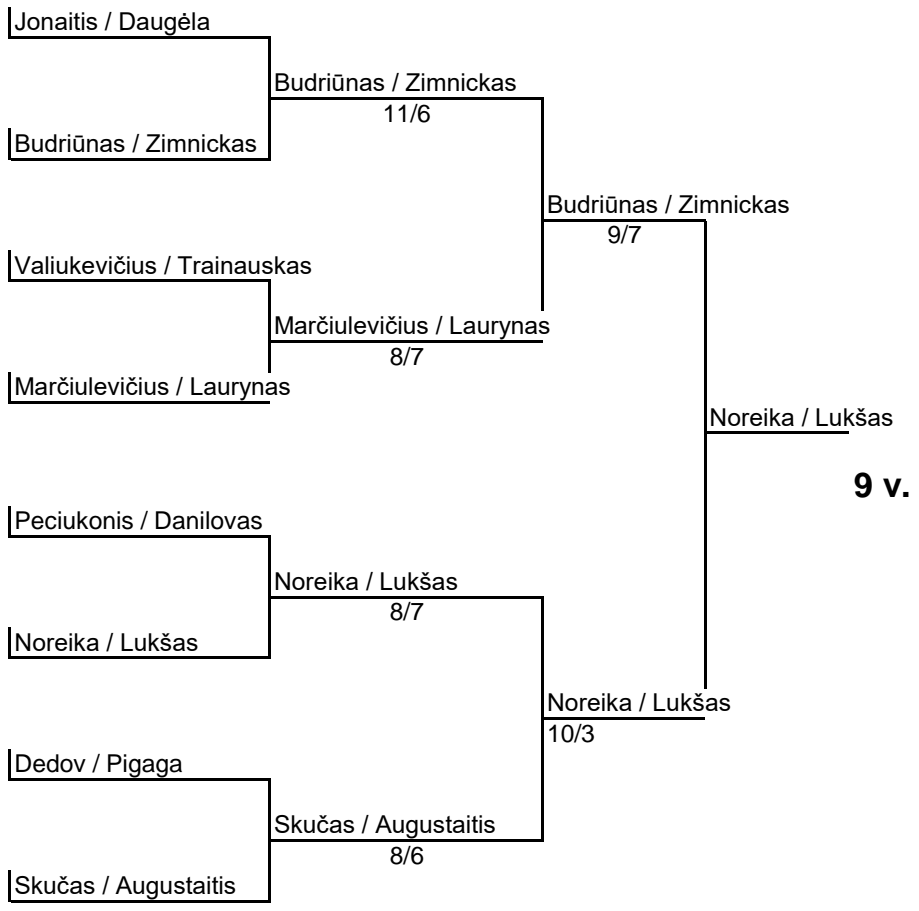

VYRAI MIDDLE

Mokrikas / Bložė		6/9	8/9	19 v.
Lileikis / Grudzinskas	9/6		12/6	17 v.
Navickas / Zinkevičius	9/8	6/12		18 v.

Mix Middle
Mix Middle

Mix Middle