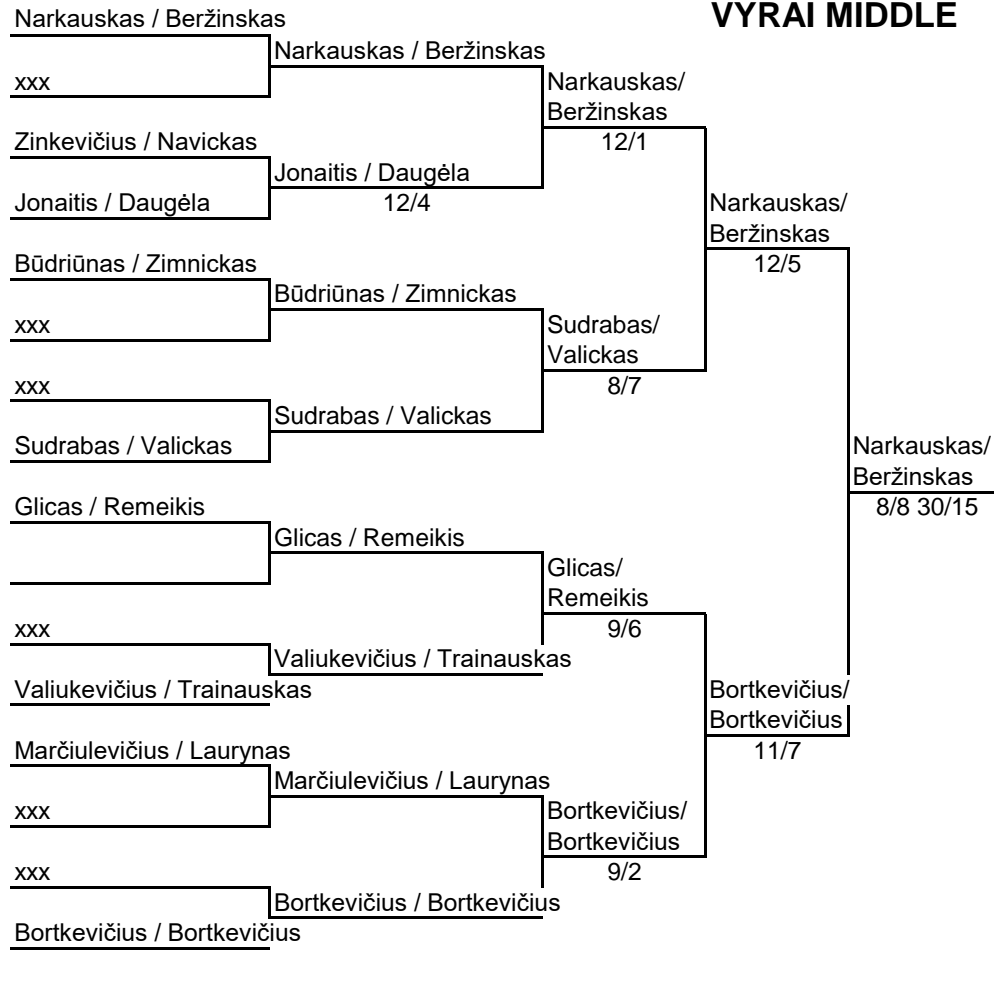

VYRAI MIDDLE

Mokrikas / Bložė		6/9	8/9	19 v.
Lileikis / Grudzinskas	9/6		12/6	17 v.
Navickas / Zinkevičius	9/8	6/12		18 v.

Mix Middle
Mix Middle

Mix Middle