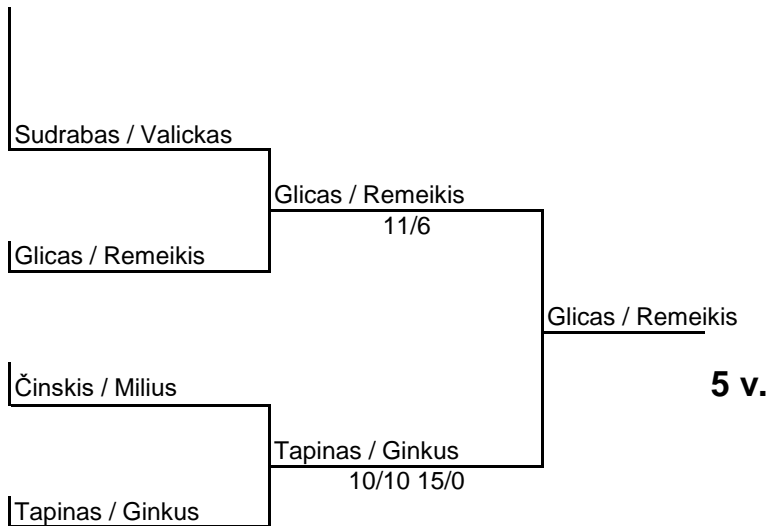

VYRAI MIDDLE

Mokrikas / Bložė		6/9	8/9	19 v.
Lileikis / Grudzinskas	9/6		12/6	17 v.
Navickas / Zinkevičius	9/8	6/12		18 v.

Mix Middle
Mix Middle

Mix Middle