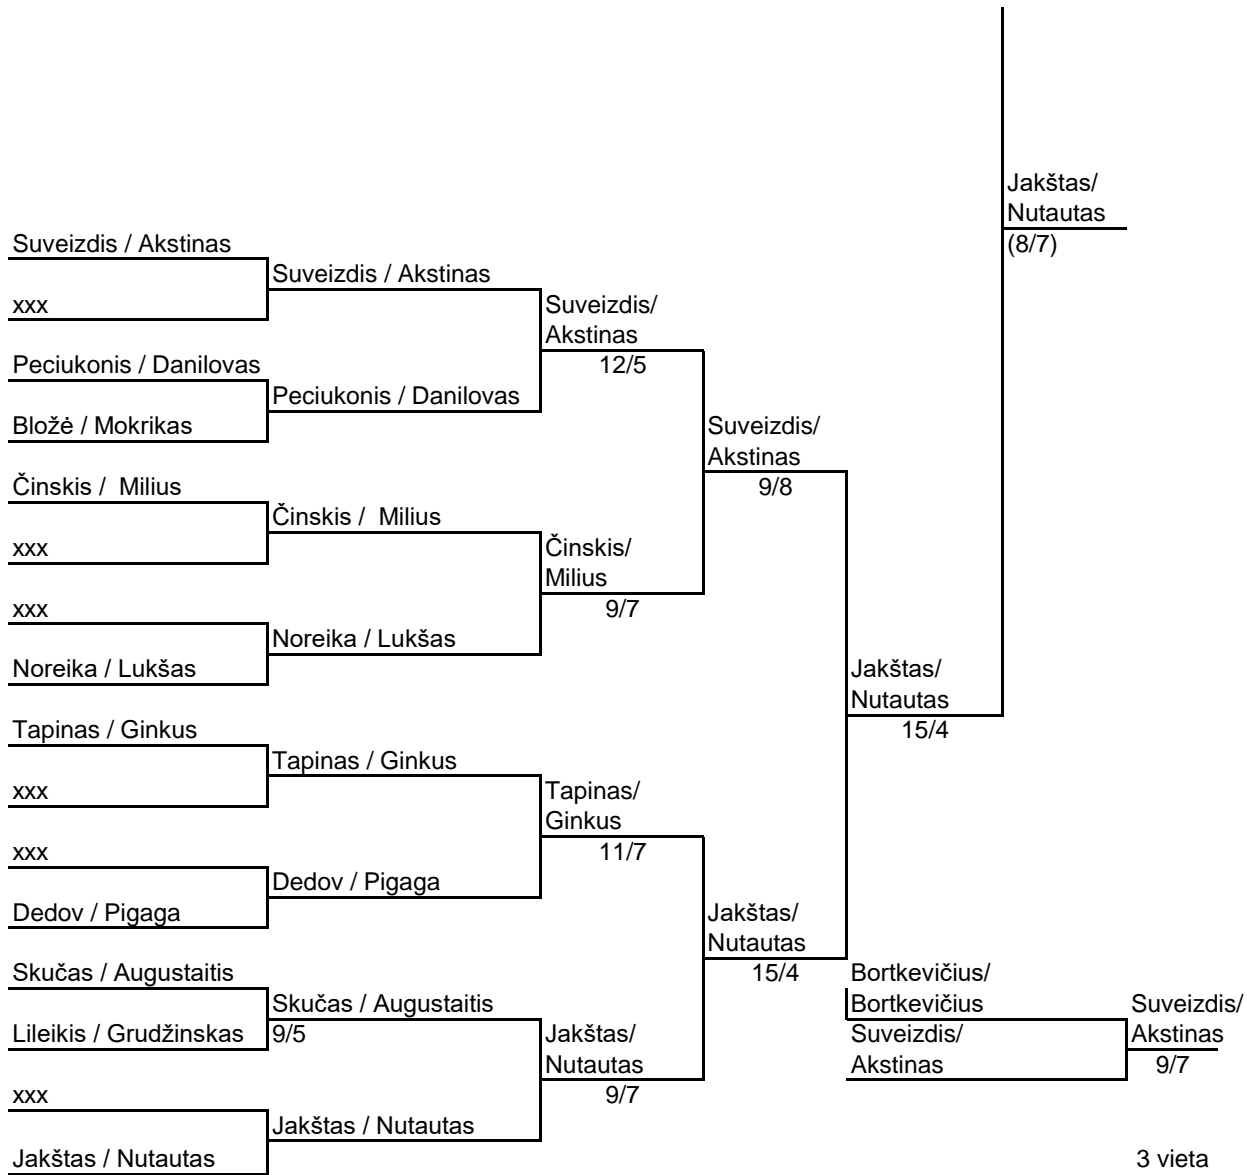

VYRAI MIDDLE

Mokrikas / Bložė		6/9	8/9	19 v.
Lileikis / Grudzinskas	9/6		12/6	17 v.
Navickas / Zinkevičius	9/8	6/12		18 v.

Mix Middle
Mix Middle

Mix Middle