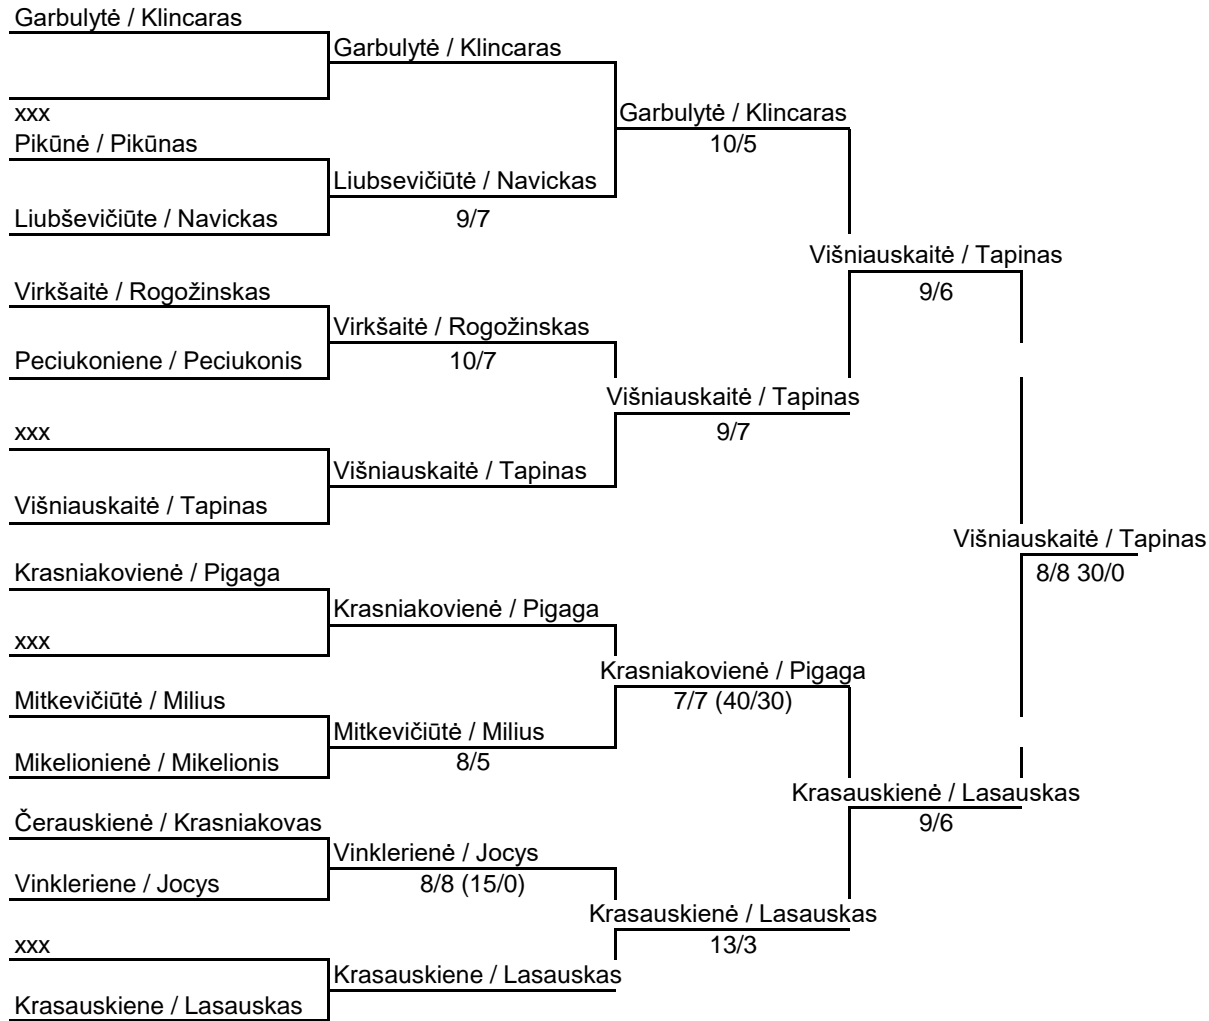

VYRAI MIDDLE

Mokrikas / Bložė		6/9	8/9	19 v.
Lileikis / Grudzinskas	9/6		12/6	17 v.
Navickas / Zinkevičius	9/8	6/12		18 v.

Mix Middle
Mix Middle

Mix Middle