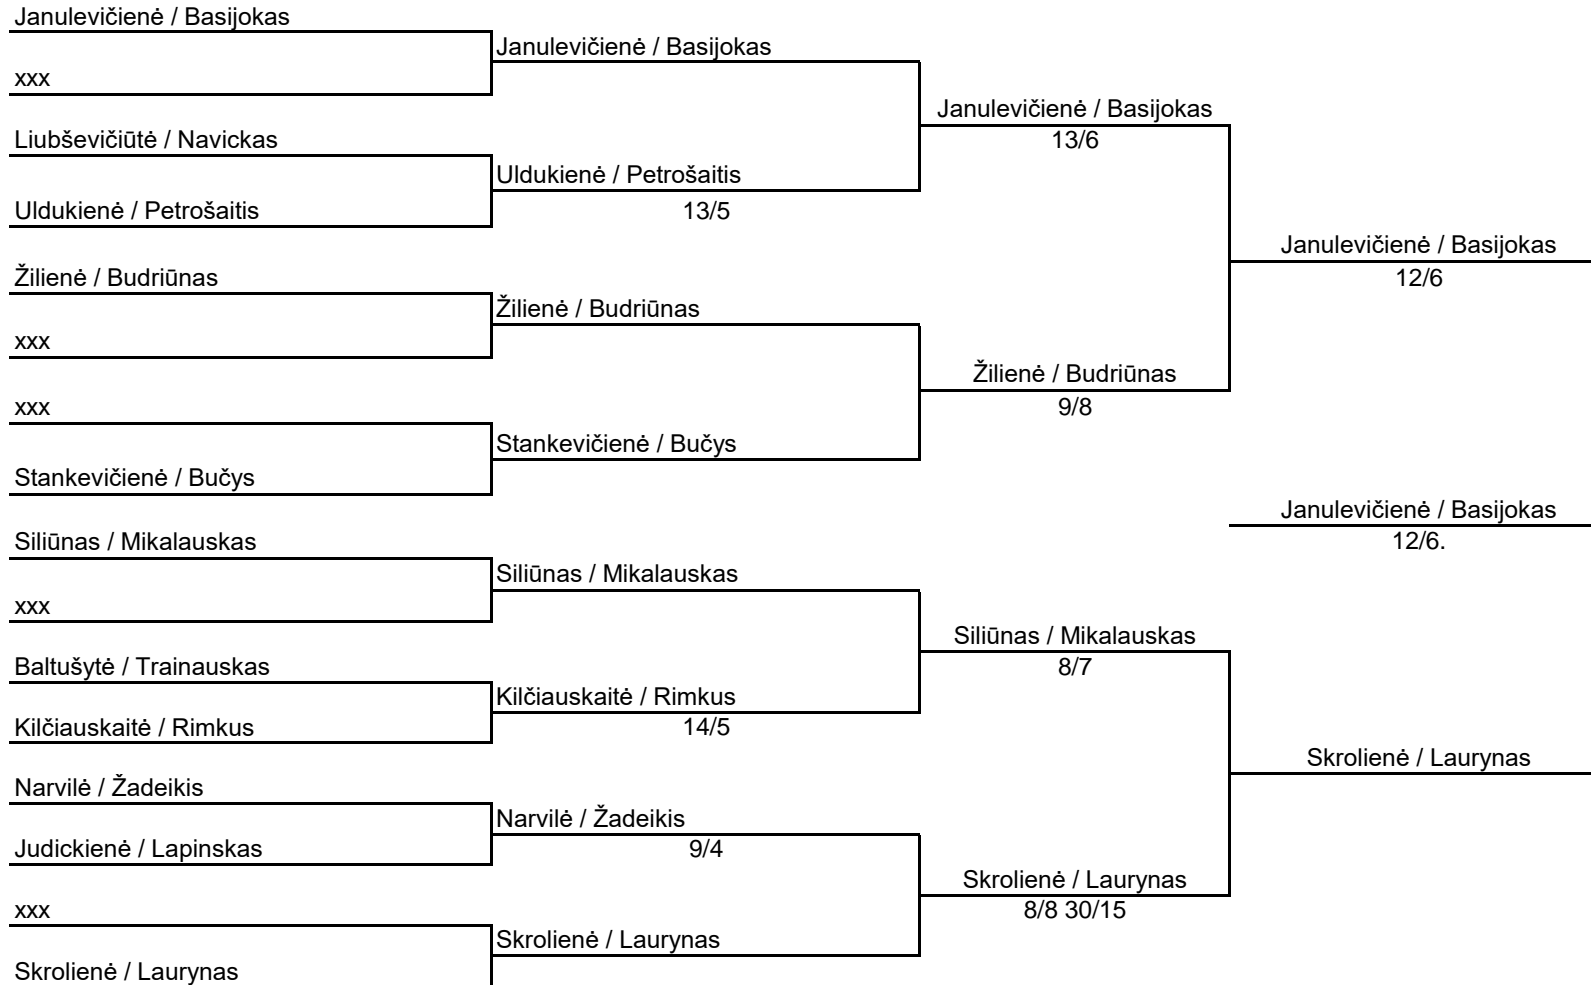

Mix Middle

**Mix Middle**

Judickienė / Lapinskas		8/8 30/0	4/13	1 IX
Baltušytė / Trainauskas	8/8 0/30		6/7	0 X
Liubševičiūtė / Navickas	13/4	7/6.		2 VIII