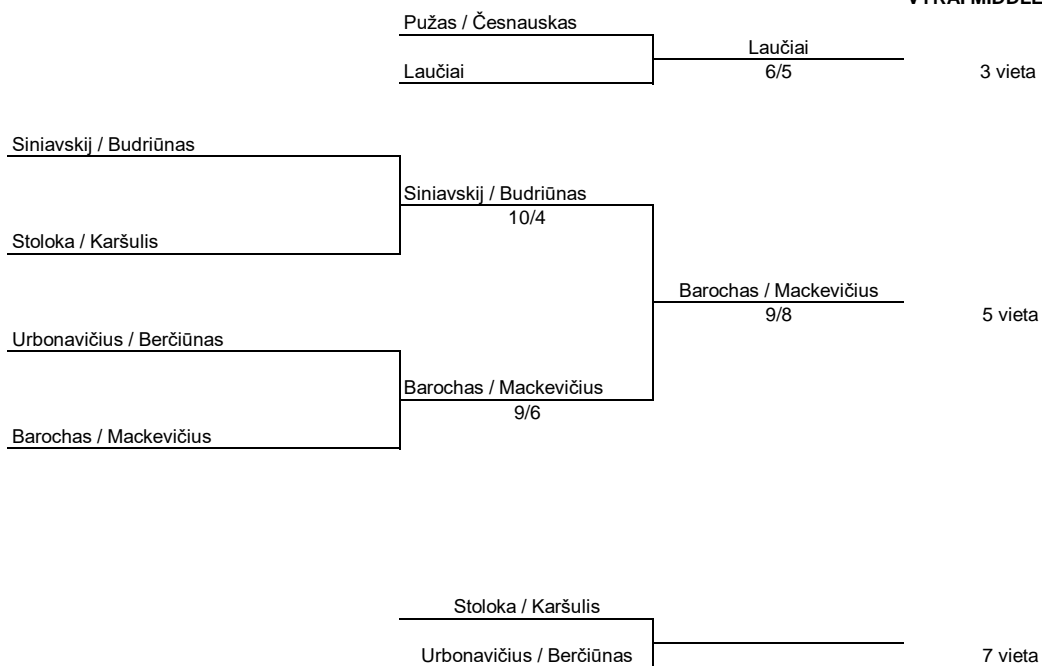

Moterys Light

Moterys Light

VYRAI MIDDLE

VYRAI MIDDLE

Moterys HARD

Moterys HARD

Moterys MIDDLE

Moterys MIDDLE

Moterys MIDDLE

Beniušė/ Lubauskienė	Beniušė/ Lubauskienė	
Daukšienė/ Narvilė	8//6	3 vieta

Jasaitienė / Svotienė	Jasaitienė/ Svotienė 7//6	5 vieta
Riškutė / Barkauskienė		
Motiekaitė / Ančerevičiūtė	Motiekaitė/ Ančerevičiūtė 10//4	5 vieta
Giržadienė / Vanagė		