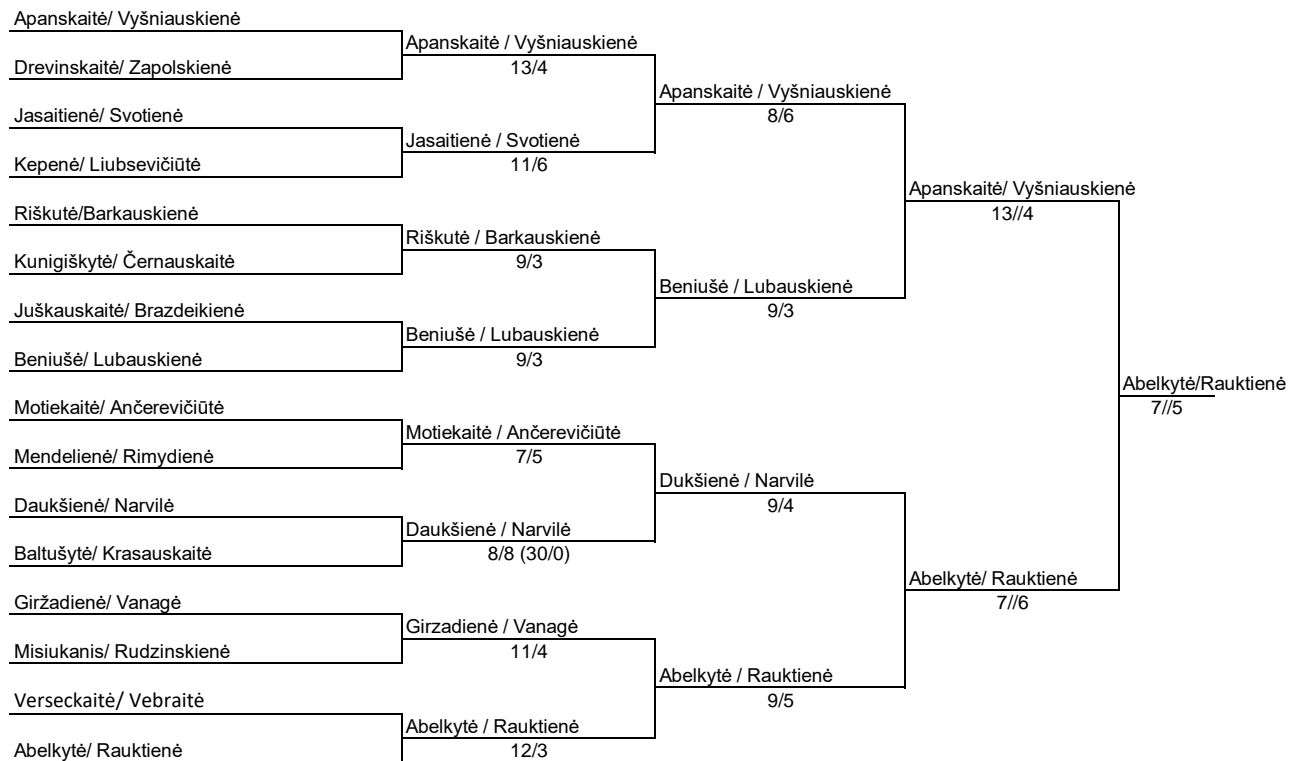

Moterys Light

Moterys Light

VYRAI MIDDLE

VYRAI MIDDLE

Moterys HARD

Moterys HARD

Moterys MIDDLE

Moterys MIDDLE

Moterys MIDDLE

Beniušė/ Lubauskienė	Beniušė/ Lubauskienė	
Daukšienė/ Narvilė	8//6	3 vieta

Jasaitienė / Svotienė	Jasaitienė/ Svotienė 7//6	5 vieta
Riškutė / Barkauskienė		
Motiekaitė / Ančerevičiūtė	Motiekaitė/ Ančerevičiūtė 10//4	5 vieta
Giržadienė / Vanagė		

Drevinskaitė / Zapolskienė	Juškauskaitė/ Brazdeikienė 11//5	13 vieta
Juškauskaitė / Brazdeikienė		
Mendelienė / Rimvydienė	Mendelienė/ Rimvydienė 8//6	13 vieta
Vereckaitė / Verbaitė		

Vyrai Power

Vyrai Power