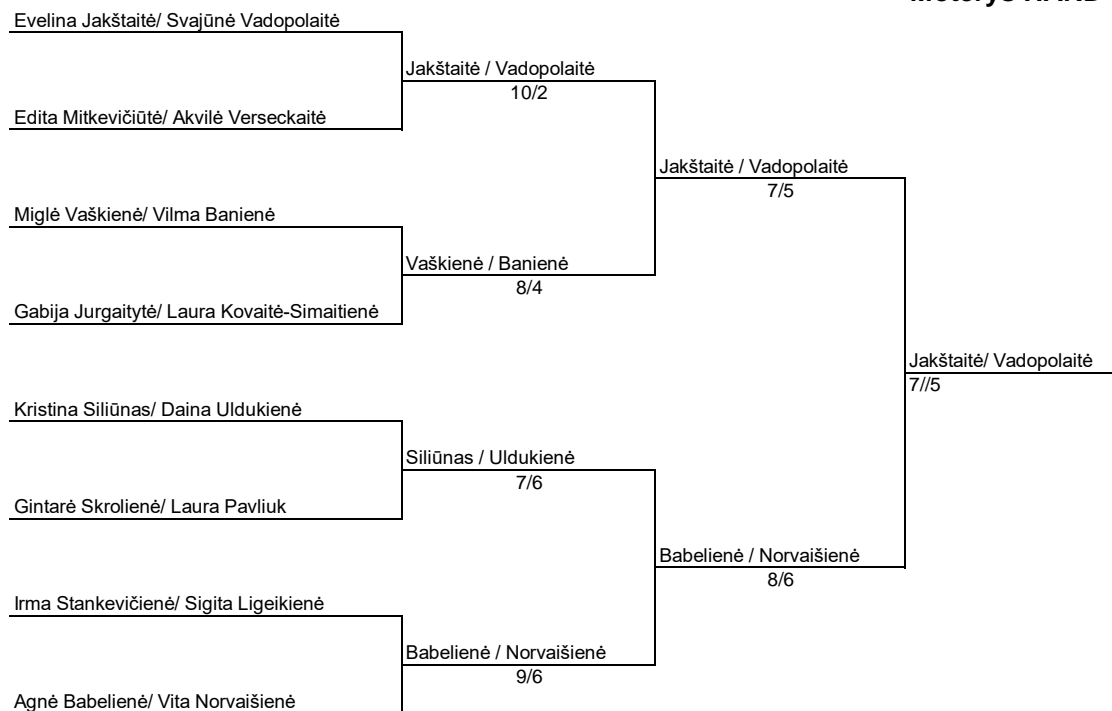

Moterys Light

Moterys Light

VYRAI MIDDLE

VYRAI MIDDLE

Moterys HARD

Moterys HARD

Moterys MIDDLE

Moterys MIDDLE

Moterys MIDDLE

Beniušė/ Lubauskienė	Beniušė/ Lubauskienė	
Daukšienė/ Narvilė	8//6	3 vieta

Jasaitienė / Svotienė	Jasaitienė/ Svotienė 7//6	5 vieta
Riškutė / Barkauskienė		
Motiekaitė / Ančerevičiūtė	Motiekaitė/ Ančerevičiūtė 10//4	5 vieta
Giržadienė / Vanagė		