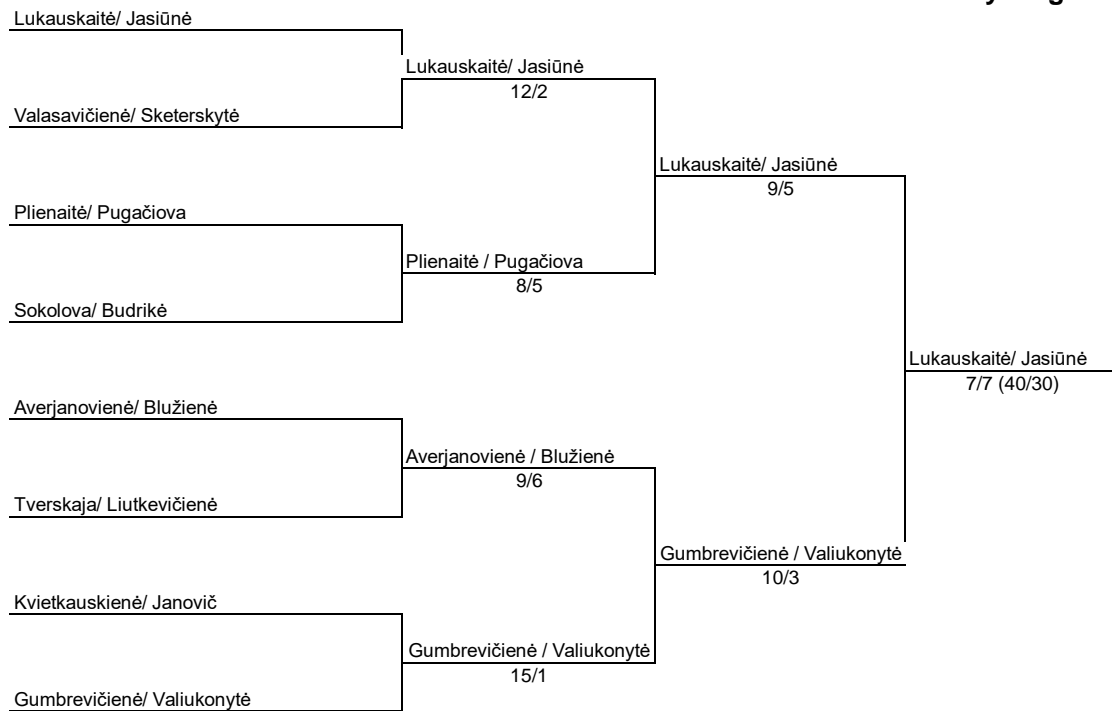

Moterys Light

Moterys Light

VYRAI MIDDLE

VYRAI MIDDLE

Moterys HARD

Moterys HARD

Moterys MIDDLE

Moterys MIDDLE

Moterys MIDDLE

Beniušė/ Lubauskienė	Beniušė/ Lubauskienė	
Daukšienė/ Narvilė	8//6	3 vieta

Jasaitienė / Svotienė	Jasaitienė/ Svotienė 7//6	5 vieta
Riškutė / Barkauskienė		
Motiekaitė / Ančerevičiūtė	Motiekaitė/ Ančerevičiūtė 10//4	5 vieta
Giržadienė / Vanagė		