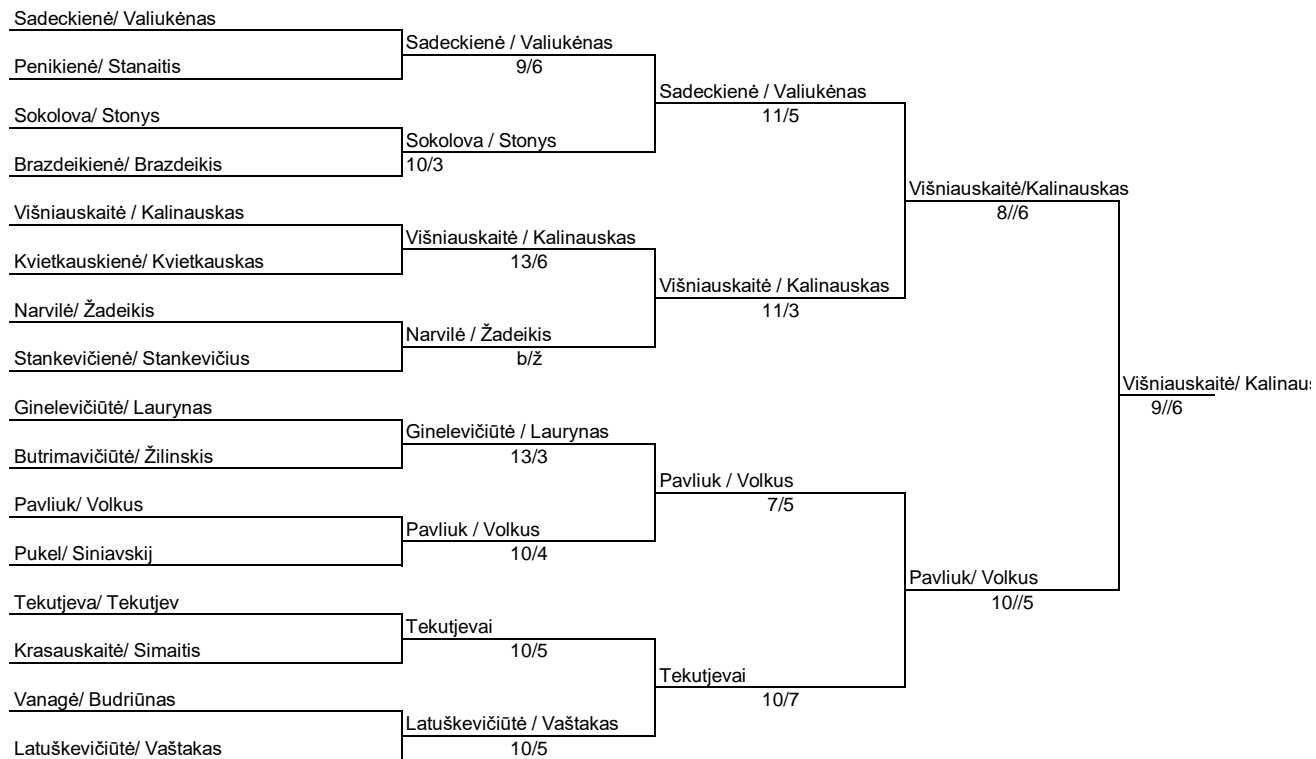

Mix Hard

9 vieta

Mix Hard

Žaidėjai				Taškai	Vieta
Xhiku / Latakas			9-Aug		
Visockaitė / Grudzinskas			7/10		
Mačiulaitytė / Pinikas	9/8	10/7		2	1

Mix Hard

MIX MIDDLE

MIX MIDDLE

MIX MIDDLE

Sadeckienė/ Valiukėnas

Tekutjevai

Tekutjevai

10//7

3 vieta

Sokolova / Stonys

Narvilė / Žadeikis

Narvilė// Žadeikis