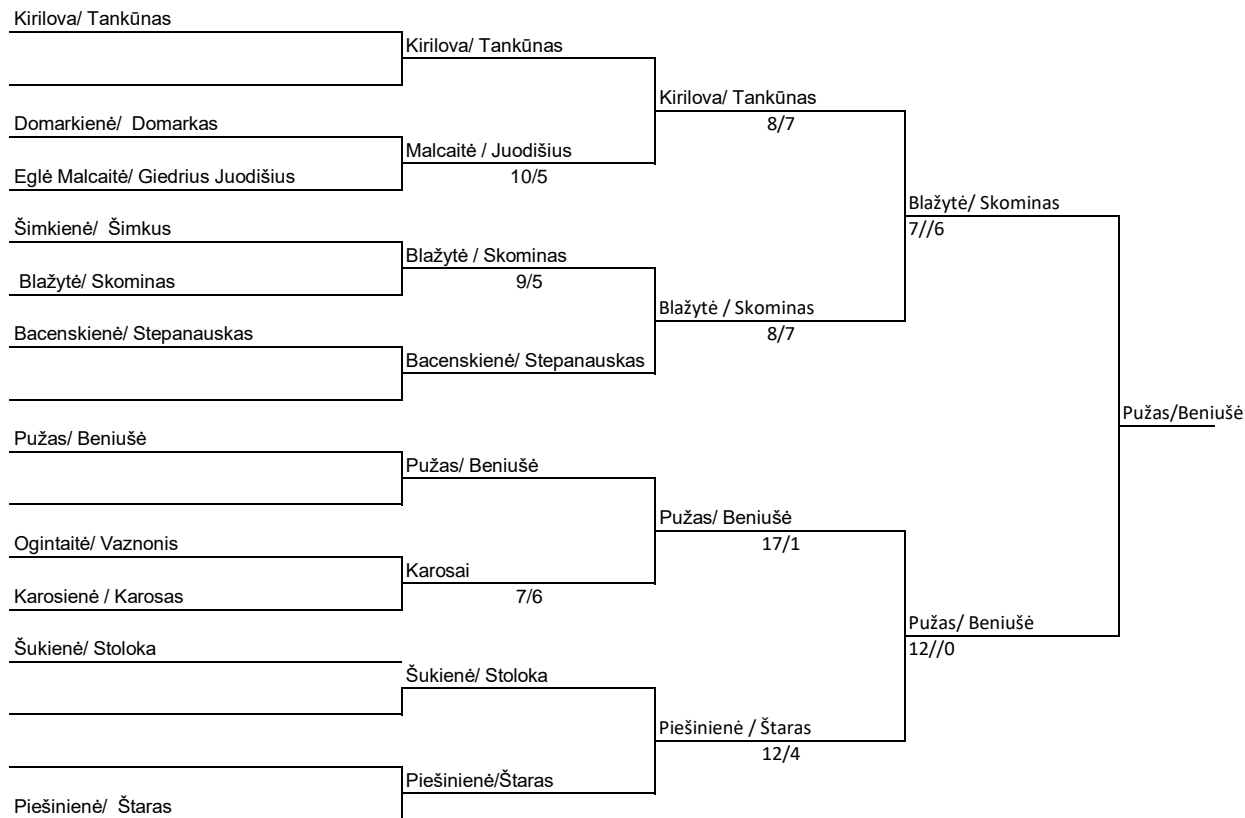

8//7

Ginelevičiūtė / Laurynas

Latuškevičiūtė / Vaštakas

Latuškevičiūtė/ Vaštakas

10//3

5 vieta

Penikienė / Stanaitis

xxx

Penikienė / Stanaitis

Butrimavičiūtė / Žilinskas

Vanagė / Budriūnas

Vanagė/ Budriūnas

10//4

13 vieta

MIX LIGHT

MIX LIGHT

9 vieta

Žaidėjai				Taškai	Vieta
Domarkas / Domarkienė		8/5	7//9	1	10
Šimkus / Šimkienė	5/8		13//2	1	9
Oginaitė / Vagnonis	9//7	2//13		1	11

MIX LIGHT