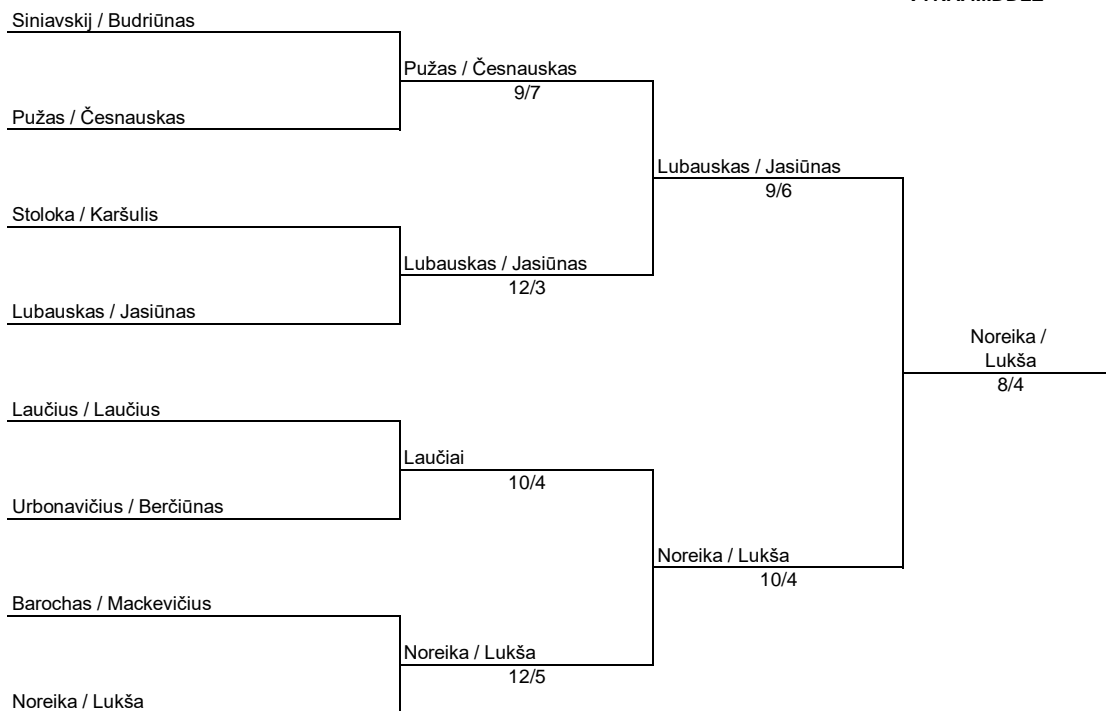

Moterys Light

Moterys Light

VYRAI MIDDLE

VYRAI MIDDLE

Moterys HARD

Moterys HARD

Moterys MIDDLE

Moterys MIDDLE

Moterys MIDDLE

Beniušė/ Lubauskienė	Beniušė/ Lubauskienė	
Daukšienė/ Narvilė	8//6	3 vieta

Jasaitienė / Svotienė	Jasaitienė/ Svotienė 7//6	5 vieta
Riškutė / Barkauskienė		
Motiekaitė / Ančerevičiūtė	Motiekaitė/ Ančerevičiūtė 10//4	5 vieta
Giržadienė / Vanagė		

Drevinskaitė / Zapolskienė	Juškauskaitė/ Brazdeikienė 11//5	13 vieta
Juškauskaitė / Brazdeikienė		
Mendelienė / Rimvydienė	Mendelienė/ Rimvydienė 8//6	13 vieta
Vereckaitė / Verbaitė		

Vyrai Power

Vyrai Power