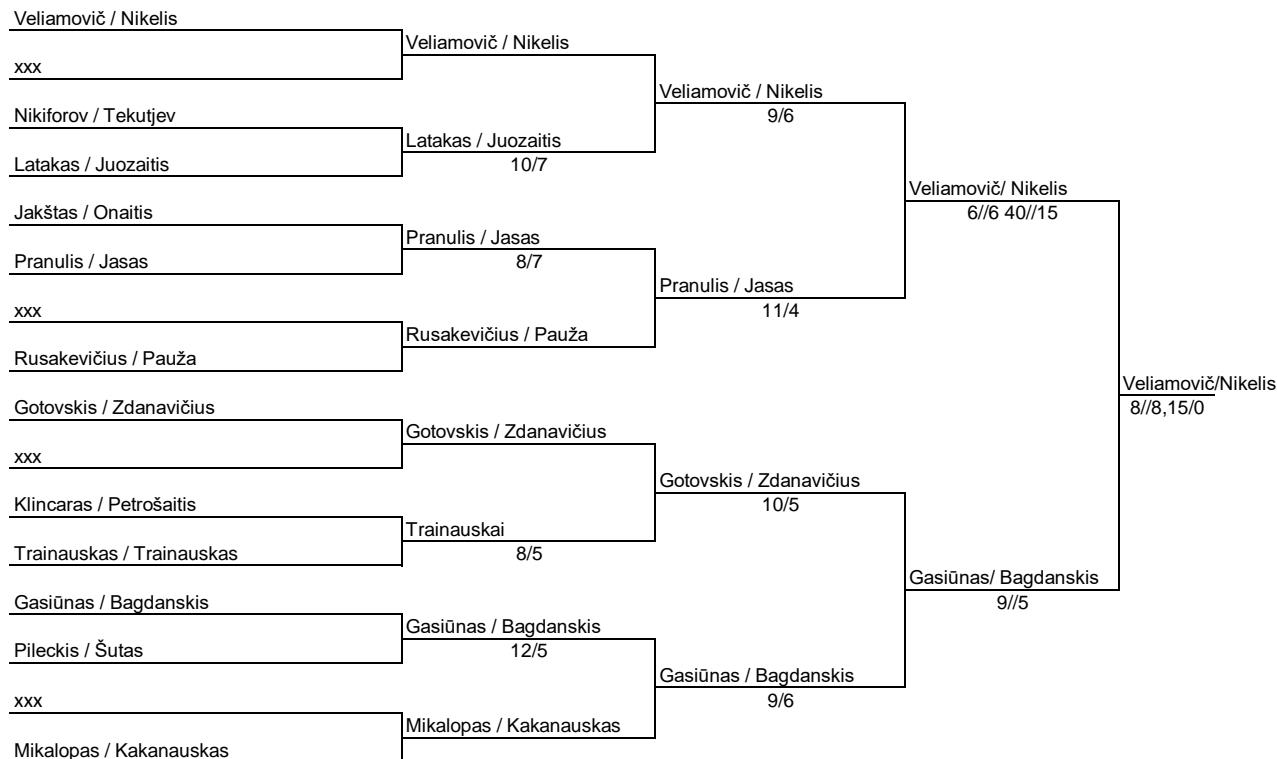

Moterys MIDDLE

Beniušė/ Lubauskienė	Beniušė/ Lubauskienė	
Daukšienė/ Narvilė	8//6	3 vieta

Jasaitienė / Svotienė	Jasaitienė/ Svotienė 7//6	5 vieta
Riškutė / Barkauskienė		
Motiekaitė / Ančerevičiūtė	Motiekaitė/ Ančerevičiūtė 10//4	5 vieta
Giržadienė / Vanagė		

Drevinskaitė / Zapolskienė	Juškauskaitė/ Brazdeikienė 11//5	13 vieta
Juškauskaitė / Brazdeikienė		
Mendelienė / Rimvydienė	Mendelienė/ Rimvydienė 8//6	13 vieta
Vereckaitė / Verbaitė		

Vyrai Power

Vyrai Power

Vyrai Power

Vyrai Hard

Vyrai Hard

Vyrai Hard

Pranulis/ Jاسas	Pranulis/ Jاسas	
Gotovskis/ Zdanavičius	8//6	3 vieta

Latakas / Juozaitis	Latakas/ Juozaitis	5 vieta
Rusakevičius / Pauža		
Trainauskai	Trainauskai	12//5
Mikalopas / Kakanauskas		