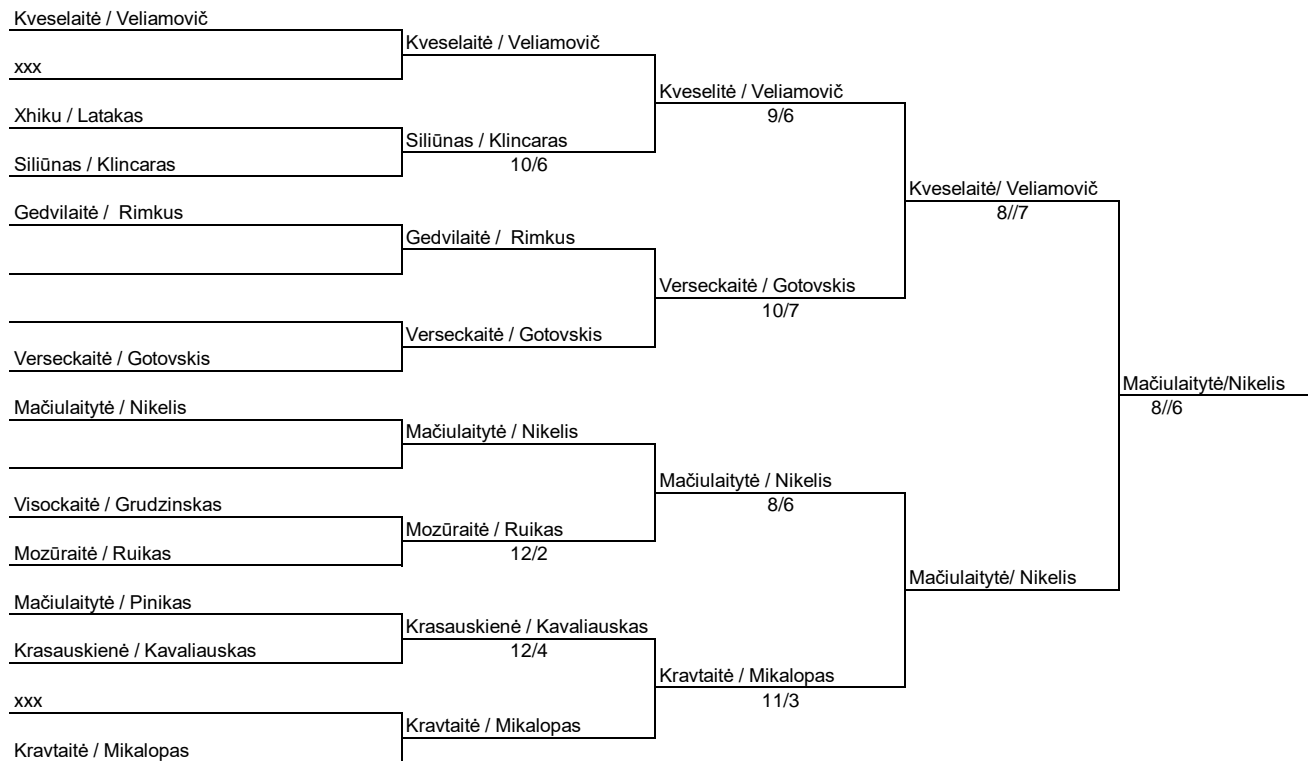

Drevinskaitė / Zapolskienė	Juškauskaitė/ Brazdeikienė 11//5	13 vieta
Juškauskaitė / Brazdeikienė		
Mendelienė / Rimvydienė	Mendelienė/ Rimvydienė 8//6	13 vieta
Vereckaitė / Verbaitė		

Vyrai Power

Vyrai Power

Vyrai Power

Vyrai Hard

Vyrai Hard

Vyrai Hard

Pranulis/ Jاسas	Pranulis/ Jاسas	
Gotovskis/ Zdanavičius	8//6	3 vieta

Latakas / Juozaitis	Latakas/ Juozaitis	5 vieta
Rusakevičius / Pauža		
Trainauskai	Trainauskai	12//5
Mikalopas / Kakanauskas		

Mix Hard

9 vieta

Mix Hard

Žaidėjai				Taškai	Vieta
Xhiku / Latakas			9-Aug		
Visockaitė / Grudzinskas			7/10		
Mačiulaitytė / Pinikas	9/8	10/7		2	1

Mix Hard

MIX MIDDLE

MIX MIDDLE

MIX MIDDLE