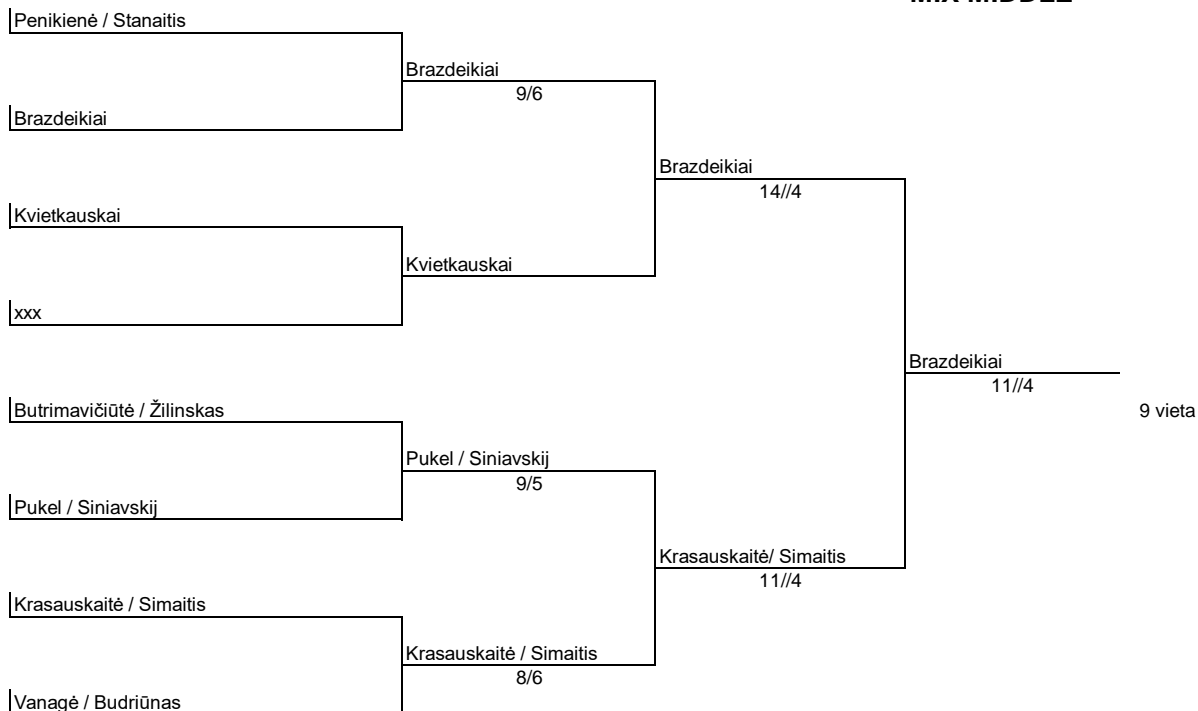

Mix Hard

9 vieta

Mix Hard

Žaidėjai				Taškai	Vieta
Xhiku / Latakas			9-Aug		
Visockaitė / Grudzinskas			7/10		
Mačiulaitytė / Pinikas	9/8	10/7		2	1

Mix Hard

MIX MIDDLE

MIX MIDDLE

MIX MIDDLE

Sadeckienė/ Valiukėnas

Tekutjevai

Tekutjevai

10//7

3 vieta

Sokolova / Stonys

Narvilė / Žadeikis

Narvilė// Žadeikis