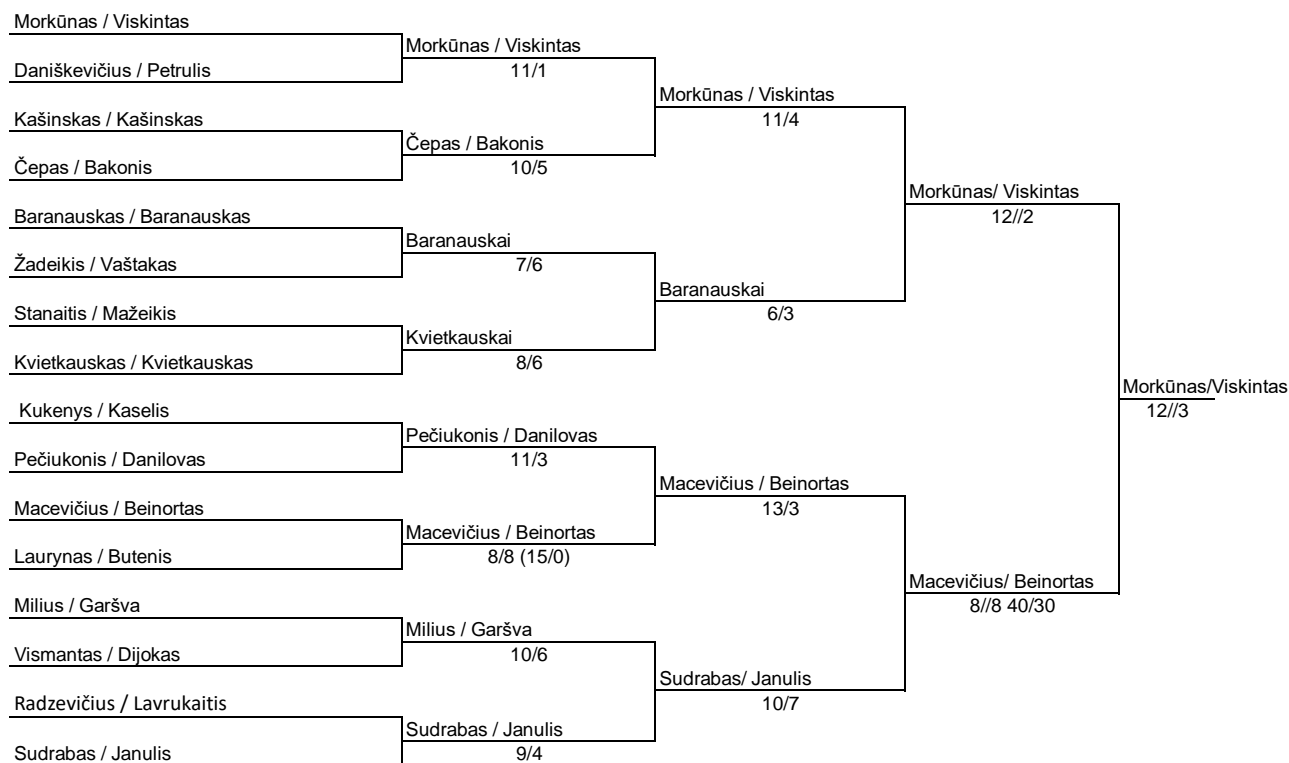

Moterys Light

Moterys Light

VYRAI MIDDLE

VYRAI MIDDLE

Moterys HARD

Moterys HARD

Moterys MIDDLE

Moterys MIDDLE

Moterys MIDDLE

Beniušė/ Lubauskienė	Beniušė/ Lubauskienė	
Daukšienė/ Narvilė	8//6	3 vieta

Jasaitienė / Svotienė	Jasaitienė/ Svotienė 7//6	5 vieta
Riškutė / Barkauskienė		
Motiekaitė / Ančerevičiūtė	Motiekaitė/ Ančerevičiūtė 10//4	5 vieta
Giržadienė / Vanagė		

Drevinskaitė / Zapolskienė	Juškauskaitė/ Brazdeikienė 11//5	13 vieta
Juškauskaitė / Brazdeikienė		
Mendelienė / Rimvydienė	Mendelienė/ Rimvydienė 8//6	13 vieta
Vereckaitė / Verbaitė		

Vyrai Power

Vyrai Power