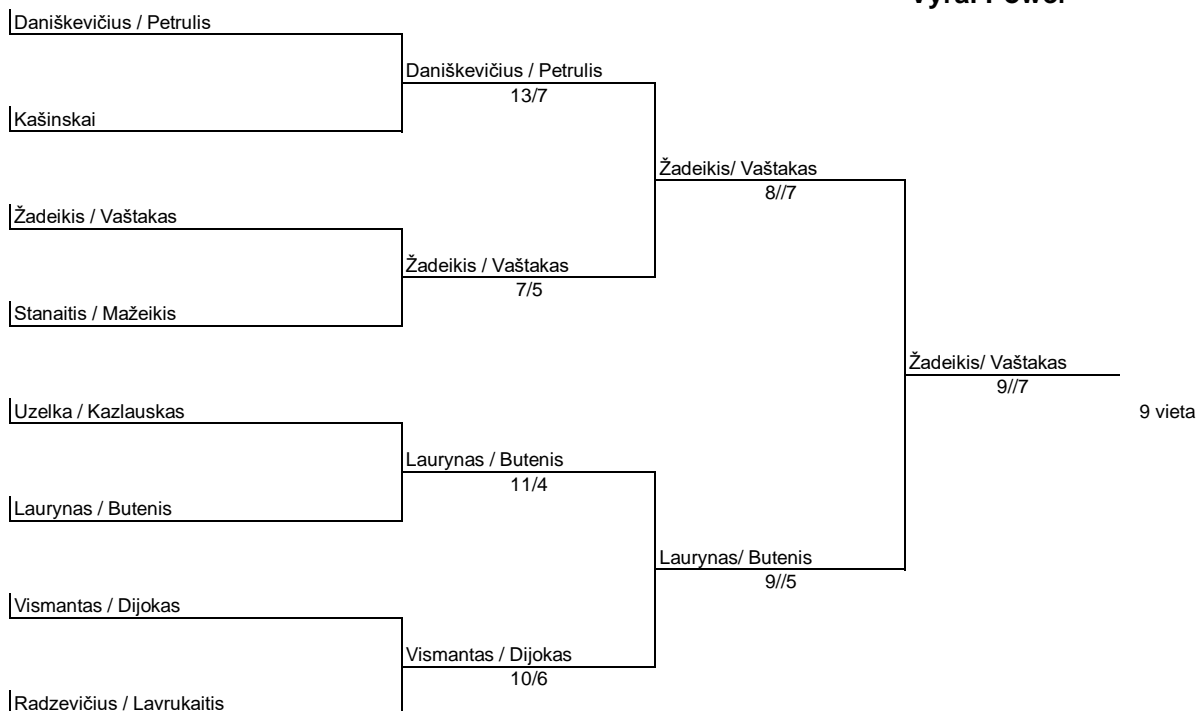

Moterys MIDDLE

Beniušė/ Lubauskienė	Beniušė/ Lubauskienė	
Daukšienė/ Narvilė	8//6	3 vieta

Jasaitienė / Svotienė	Jasaitienė/ Svotienė 7//6	5 vieta
Riškutė / Barkauskienė		
Motiekaitė / Ančerevičiūtė	Motiekaitė/ Ančerevičiūtė 10//4	5 vieta
Giržadienė / Vanagė		

Drevinskaitė / Zapolskienė	Juškauskaitė/ Brazdeikienė 11//5	13 vieta
Juškauskaitė / Brazdeikienė		
Mendelienė / Rimvydienė	Mendelienė/ Rimvydienė 8//6	13 vieta
Vereckaitė / Verbaitė		

Vyrai Power

Vyrai Power