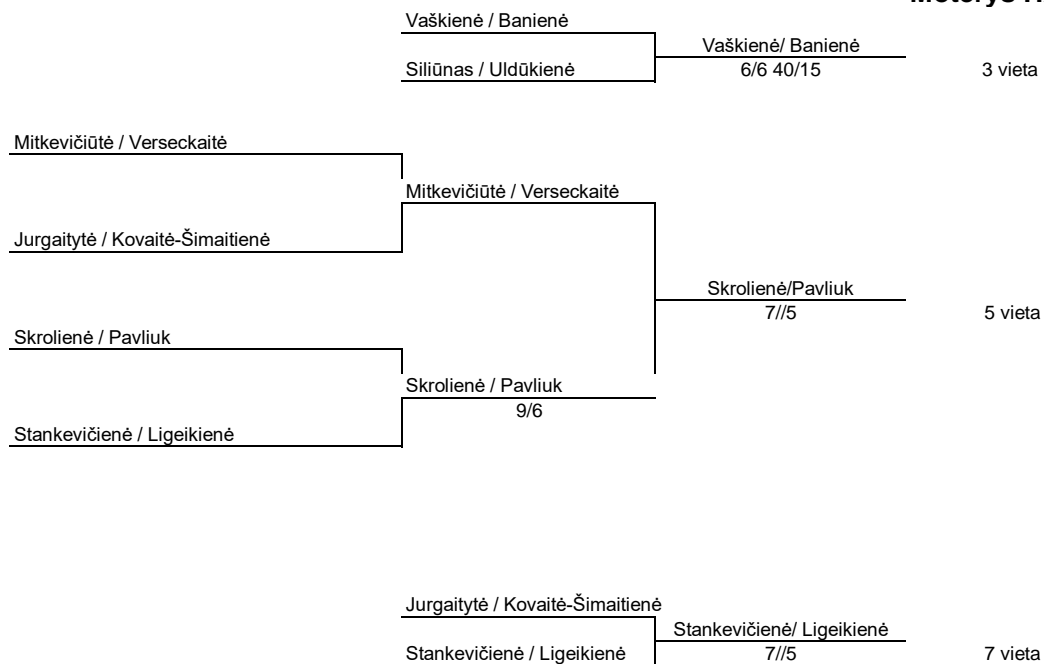

Moterys Light

Moterys Light

VYRAI MIDDLE

VYRAI MIDDLE

Moterys HARD

Moterys HARD

Moterys MIDDLE

Moterys MIDDLE

Moterys MIDDLE

Beniušė/ Lubauskienė	Beniušė/ Lubauskienė	
Daukšienė/ Narvilė	8//6	3 vieta

Jasaitienė / Svotienė	Jasaitienė/ Svotienė 7//6	5 vieta
Riškutė / Barkauskienė		
Motiekaitė / Ančerevičiūtė	Motiekaitė/ Ančerevičiūtė 10//4	5 vieta
Giržadienė / Vanagė		

Drevinskaitė / Zapolskienė	Juškauskaitė/ Brazdeikienė 11//5	13 vieta
Juškauskaitė / Brazdeikienė		
Mendelienė / Rimvydienė	Mendelienė/ Rimvydienė 8//6	13 vieta
Vereckaitė / Verbaitė		

Vyrai Power

Vyrai Power