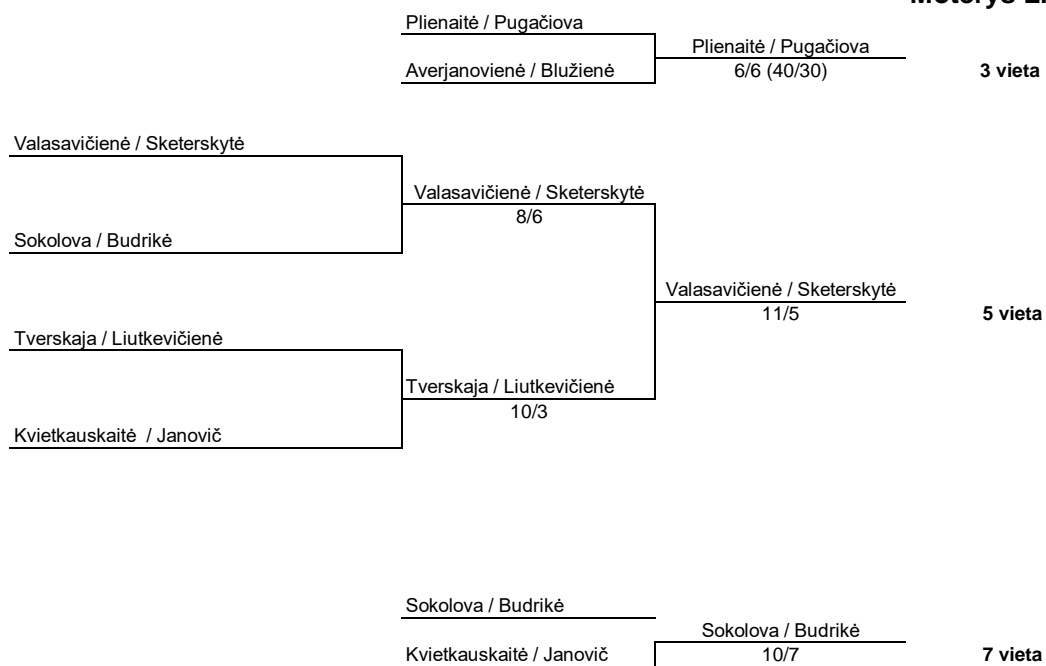

Moterys Light

Moterys Light

VYRAI MIDDLE

VYRAI MIDDLE

Moterys HARD

Moterys HARD

Moterys MIDDLE

Moterys MIDDLE

Moterys MIDDLE

Beniušė/ Lubauskienė	Beniušė/ Lubauskienė	
Daukšienė/ Narvilė	8//6	3 vieta

Jasaitienė / Svotienė	Jasaitienė/ Svotienė 7//6	5 vieta
Riškutė / Barkauskienė		
Motiekaitė / Ančerevičiūtė	Motiekaitė/ Ančerevičiūtė 10//4	5 vieta
Giržadienė / Vanagė		

Drevinskaitė / Zapolskienė	Juškauskaitė/ Brazdeikienė 11//5	13 vieta
Juškauskaitė / Brazdeikienė		
Mendelienė / Rimvydienė	Mendelienė/ Rimvydienė 8//6	13 vieta
Vereckaitė / Verbaitė		

Vyrai Power

Vyrai Power