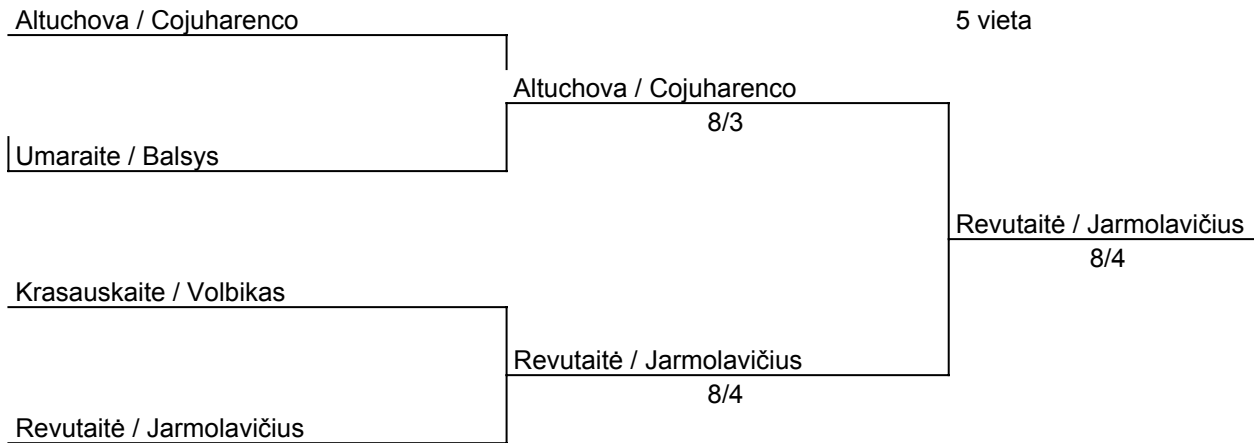

Mix

**Mix**

Loredana Buta / Vrubliauskas		0/1	0/1	
Domarkiene / Kacij	1/0			
Lekaviciute / Ramantauskas	1/0			