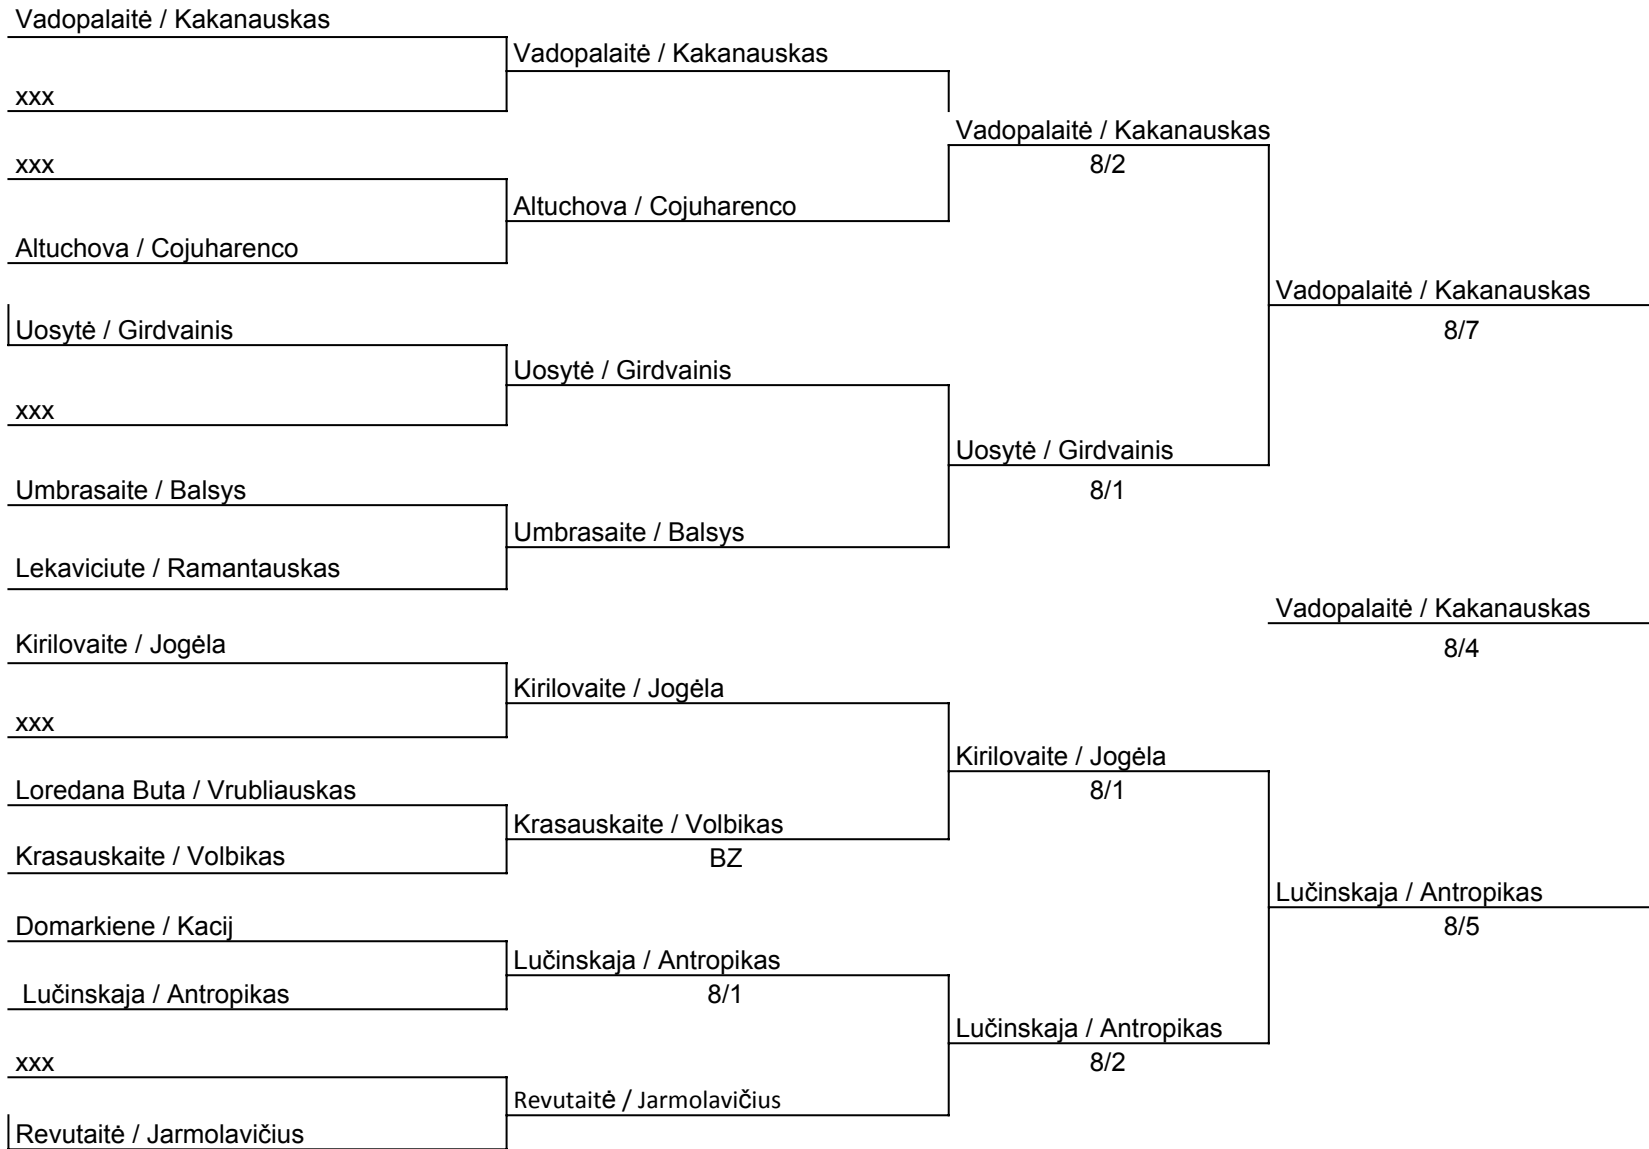

Mix

**Mix**

Loredana Buta / Vrubliauskas		0/1	0/1	
Domarkiene / Kacij	1/0			
Lekaviciute / Ramantauskas	1/0			